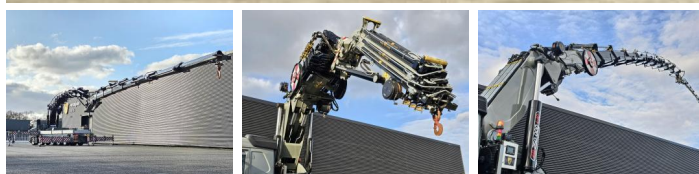

Volvo

Volvo FH 540 / 10x4 / ERKIN 250.000 / JIB / WINCH KRAN / CRANE

versteijnen
trucks

Jahr	2022
Kennziffer	St_6742
Stunden	1,332
Laufleistung	21,683

Häufig

Typ	FH 540 / 10x4 / ERKIN 250.000 / JIB / WINCH KRAN / CRANE
Standort	Locatie 1
VIN number	YV2RT60K7NA301410
Erstzulassung	14-11-2022
Kraftstoff	Diesel

Gewichte

GVW	56000
Leergewicht	43180
Nutzlast	12820

Spezifische Daten

Konfiguration	10x4
Euro	6
Motor	540
Anzahl der Zylinder	6
Radstand	460
Zylinderkapazität	12777
Getriebeart	Automaat
Gesamthöhe	400
Gesamtbreite	255
Gesamtlänge	1106

Reifen / Federung

positie_1e_as	front
1e_as_aangedreven	
1e_as_gestuurd	
remmen_1e_as	disk