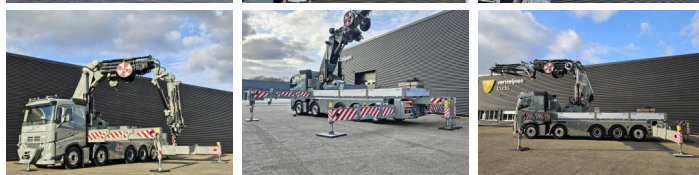

Volvo

Volvo FH 540 / 10x4 / ERKIN 250.000 / JIB / WINCH KRAN / CRANE

versteijnen
trucks

Jahr	2022
Kennziffer	St_6742
Stunden	1,332
Laufleistung	21,683

Häufig

Typ	FH 540 / 10x4 / ERKIN 250.000 / JIB / WINCH KRAN / CRANE
Standort	Locatie 1
VIN number	YV2RT60K7NA301410
Erstzulassung	14-11-2022
Kraftstoff	Diesel

Gewichte

GVW	56000
Leergewicht	43180
Nutzlast	12820

Spezifische Daten

Konfiguration	10x4
Euro	6
Motor	540
Anzahl der Zylinder	6
Radstand	460
Zylinderkapazität	12777
Getriebeart	Automaat
Gesamthöhe	400
Gesamtbreite	255
Gesamtlänge	1106

Reifen / Federung

positie_1e_as	front
1e_as_aangedreven	
1e_as_gestuurd	
remmen_1e_as	disk