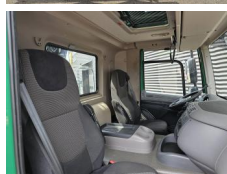

### Häufig

Typ **6X6 / T158/II / 2 SIDE  
TIPPER - HMF Z CRANE**  
Standort **Locatie 1**  
VIN number **TNU8P6R33HK001592**  
Erstzulassung **21-11-2018**  
Kraftstoff **Diesel**