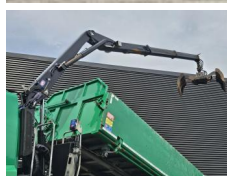

### Häufig

Typ **6X6 / T158/II / 2 SIDE  
TIPPER - HMF Z CRANE**  
Standort **Locatie 1**  
VIN number **TNU8P6R33HK001592**  
Erstzulassung **21-11-2018**  
Kraftstoff **Diesel**