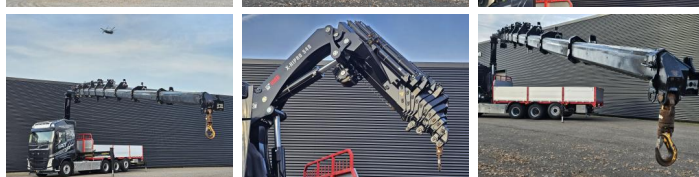

Volvo

Volvo FH 540 / 8x4*4 / HIAB 548E-9 CRANE/KRAN / WINCH

Jahr **2018**
Kennziffer **St_7097**
Laufleistung **365,385**

Häufig

Typ **FH 540 / 8x4*4 / HIAB 548E-9 CRANE/KRAN / WINCH**
Standort **Locatie 1**
VIN number **YV2RT60G5JA818789**
Erstzulassung **13-04-2018**
Kraftstoff **Diesel**

Gewichte

GVW **37000**
Leergewicht **22775**
Nutzlast **14225**

Spezifische Daten

Konfiguration **8x4**
Euro **6**
Motor **540**
Anzahl der Zylinder **6**
Radstand **430**
Zylinderkapazität **12777**
Getriebeart **Automaat**
Aufbau Länge **694**
Aufbau Breite **249**
Aufbau Höhe **120**
Gesamtbreite **255**
Gesamtlänge **1110**

Reifen / Federung

positie_1e_as **front**
1e_as_aangedreven