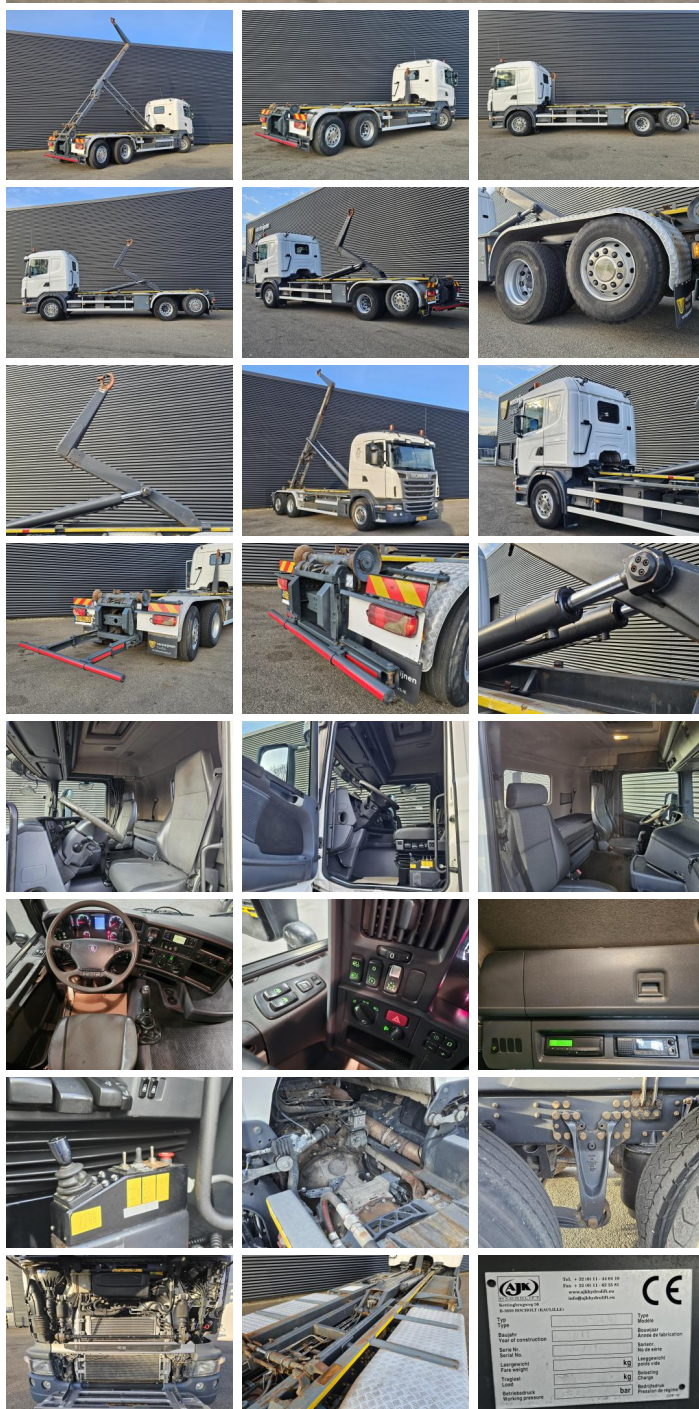

Gewichte

GVW **27500**
Leergewicht **8695**
Nutzlast **18805**

Specifische Daten

Konfiguratie **6x2**
Euro **5**
Motor **400**
Radstand **647**
Aantal der Zylinder **6**
Zylindercapaciteit **12740**
Getriebeart **Handgeschakeld**
Gänge **12**
Gesamtbreite **250**
Gesamtlänge **900**

Reifen / Federung

positie_1e_as **front**
1e_as_aangedreven
1e_as_gestuurd

remmen_1e_as	disk
Reifengröße asche 1	385/65R22.5
Federung asche 1	leaf_spring
banden_1e_as_links_buiten	50
banden_1e_as_rechts_buiten	50
banden_1e_as_links_binnen	
banden_1e_as_rechts_binnen	
Reifen asche 1	50
positie_2e_as	rear
2e_as_aangedreven	
2e_as_gestuurd	
remmen_2e_as	disk
Reifengröße asche 2	315/80R22.5
Federung asche 2	air
banden_2e_as_links_buiten	60
banden_2e_as_rechts_buiten	30
banden_2e_as_links_binnen	60
banden_2e_as_rechts_binnen	60
Reifen asche 2	60
positie_3e_as	rear
3e_as_aangedreven	
3e_as_gestuurd	
remmen_3e_as	disk
Reifengröße asche 3	385/65R22.5
Federung asche 3	air
banden_3e_as_links_buiten	40
banden_3e_as_rechts_buiten	40
banden_3e_as_links_binnen	
banden_3e_as_rechts_binnen	
Reifen asche 3	40