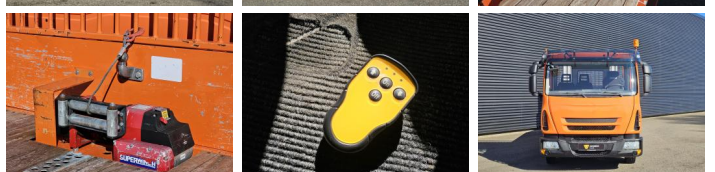

Iveco

Iveco 8-160L OPRIJ / MACHINE TRANSPORT

Jahr **2015**
Kennziffer **St_7207**
Laufleistung **114,759**

Häufig

Typ **8-160L OPRIJ /
MACHINE TRANSPORT**
Standort **Locatie 1**
VIN number **ZCFA680B402642740**
Erstzulassung **26-11-2015**
Kraftstoff **Diesel**

Gewichte

GVW **7490**
Leergewicht **4335**
Nutzlast **3155**

Spezifische Daten

Konfiguration **4x2**
Euro **6**
Motor **160**
Zylinderkapazität **4485**
Getriebeart **Handgeschakeld**
Gänge **5**
Aufbau Länge **495**
Aufbau Breite **222**
Aufbau Höhe **90**
Gesamthöhe **310**
Gesamtbreite **235**
Gesamtlänge **690**

Reifen / Federung

positie_1e_as **front**
1e_as_aangedreven
1e_as_gestuurd
remmen_1e_as **disk**
Reifengröße asche 1 **215/75R17.5**
Federung asche 1 **leaf_spring**