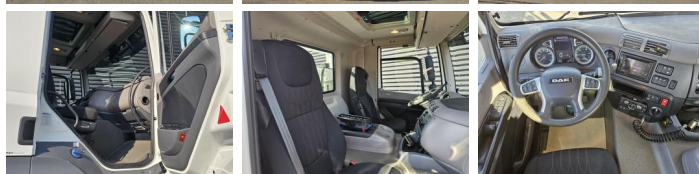

DAF

DAF CF 530 8x4 / RETARDER / FASSI F545 CRANE / KRAN / GRUA

Jahr **2020**
Kennziffer **St_7249**
Laufleistung **326,141**

Häufig

Typ **CF 530 8x4 /
RETARDER / FASSI
F545 CRANE / KRAN /
GRUA**
Standort **Locatie 1**
VIN number **XLRAWM4300G300197**
Erstzulassung **28-10-2020**
Kraftstoff **Diesel**

Gewichte

GVW **37000**
Leergewicht **21540**
Nutzlast **15460**

Spezifische Daten

Konfiguration **8x4**
Euro **6**
Motor **530**
Radstand **485**
Anzahl der Zylinder **6**
Zylinderkapazität **12902**
Getriebeart **Automaat**
Aufbau Länge **630**
Aufbau Breite **240**
Aufbau Höhe **139**
Gesamthöhe **383**
Gesamtbreite **255**
Gesamtlänge **1055**

Reifen / Federung

versteijnen
trucks