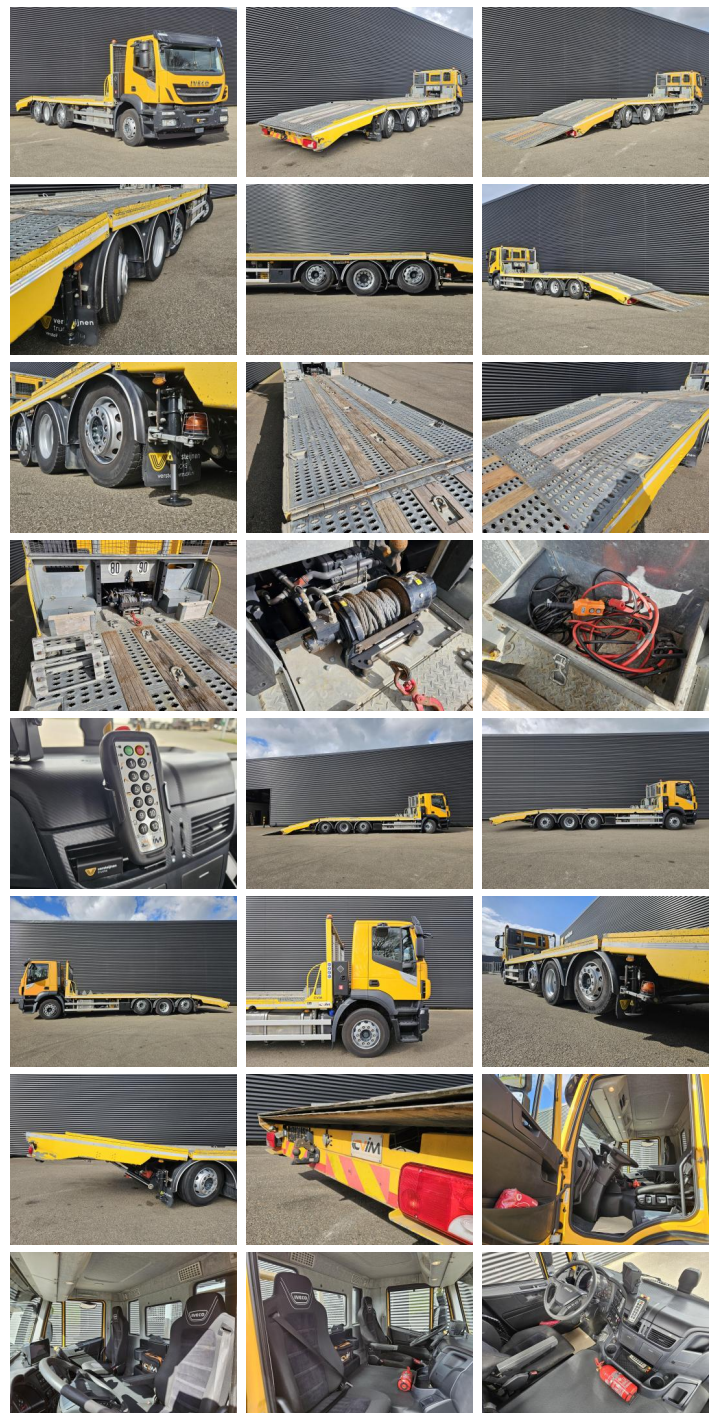

Iveco

Iveco AD320S42 8x2 / WINCH / RETARDER

versteijnen
trucks

Jahr **2019**
Kennziffer **St_7252**
Laufleistung **288,258**

Häufig

Typ **AD320S42 8x2 /
WINCH / RETARDER**
Standort **Locatie 1**
VIN number **WJME62RS00C402519**
Erstzulassung **10-04-2019**
Kraftstoff **Diesel**

Gewichte

GVW **32000**
Leergewicht **14395**
Nutzlast **17605**

Spezifische Daten

Konfiguration **8x2**
Euro **6**
Motor **420**
Anzahl der Zylinder **6**
Radstand **605**
Zylinderkapazität **11120**
Getriebeart **Automaat**
Aufbau Länge **970**
Aufbau Breite **253**
Aufbau Höhe **112**
Gesamtbreite **255**
Gesamtlänge **1200**

Reifen / Federung

positie_1e_as **front**
1e_as_aangedreven
1e_as_gestuurd
remmen_1e_as **disk**
Reifengröße asche 1 **315/70R22.5**
Federung asche 1 **leaf_spring**

banden_1e_as_links_buiten	40
banden_1e_as_rechts_buiten	40
banden_1e_as_links_binnen	
banden_1e_as_rechts_binnen	
Reifen asche 1	40
positie_2e_as	rear
2e_as_aangedreven	
2e_as_gestuurd	
remmen_2e_as	disk
Reifengröße asche 2	315/70R22.5
Federung asche 2	air
banden_2e_as_links_buiten	40
banden_2e_as_rechts_buiten	40
banden_2e_as_links_binnen	
banden_2e_as_rechts_binnen	
Reifen asche 2	40
positie_3e_as	rear
3e_as_aangedreven	
3e_as_gestuurd	
remmen_3e_as	disk
Reifengröße asche 3	315/70R22.5
Federung asche 3	air
banden_3e_as_links_buiten	40
banden_3e_as_rechts_buiten	40
banden_3e_as_links_binnen	40
banden_3e_as_rechts_binnen	40
Reifen asche 3	40
positie_4e_as	rear
4e_as_aangedreven	
4e_as_gestuurd	
remmen_4e_as	disk
Reifengröße asche 4	315/70R22.5
Federung asche 4	air
banden_4e_as_links_buiten	50
banden_4e_as_rechts_buiten	50
banden_4e_as_links_binnen	
banden_4e_as_rechts_binnen	
Reifen asche 4	50