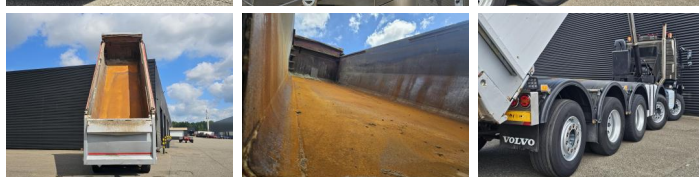

Volvo

Volvo FMX / 10X4 / HYVA / TIPPER / MULTIKAPPEN

versteijnen
trucks

Jahr **2014**
Kennziffer **St_7286**
Laufleistung **815,202**

Häufig

Typ **FMX / 10X4 / HYVA /
TIPPER /
MULTIKAPPEN**
Standort **Locatie 1**
VIN number **YV2XTY0G4EA764040**
Erstzulassung **16-06-2014**
Kraftstoff **Diesel**

Gewichte

GVW **47000**
Leergewicht **19375**
Nutzlast **27625**

Spezifische Daten

Konfiguration **10x4**
Euro **6**
Motor **470**
Anzahl der Zylinder **6**
Radstand **705**
Getriebeart **Automaat**
Zylinderkapazität **12777**
Aufbau Länge **710**
Aufbau Breite **227**
Aufbau Höhe **150**
Gesamtbreite **253**
Gesamtlänge **1010**

Reifen / Federung

positie_1e_as **front**
1e_as_aangedreven
1e_as_gestuurd