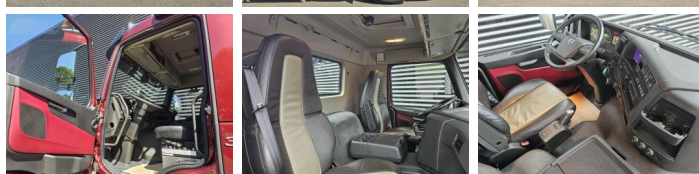

Volvo

Volvo FMX 330 6x2*4 / HIAB CRANE KРАН / CONTAINER SYSTEM

Jahr **2017**
Kennziffer **St_7307**
Laufleistung **61,904**

Häufig

Typ **FMX 330 6x2*4 / HIAB
CRANE KРАН /
CONTAINER SYSTEM**
Standort **Locatie 1**
VIN number **YV2X9JOC5HB794665**
Erstzulassung **10-01-2017**
Kraftstoff **Diesel**

Gewichte

GVW **28000**
Leergewicht **13150**
Nutzlast **14850**

Spezifische Daten

Konfiguration **6x2**
Euro **6**
Motor **330**
Radstand **490**
Anzahl der Zylinder **6**
Zylinderkapazität **10837**
Getriebeart **Automaat**
Gesamtbreite **255**
Gesamtlänge **883**

Reifen / Federung

positie_1e_as **front**
1e_as_aangedreven
1e_as_gestuurd
remmen_1e_as **disk**
Reifengröße asche 1 **385/65R22.5**
Federung asche 1 **leaf_spring**