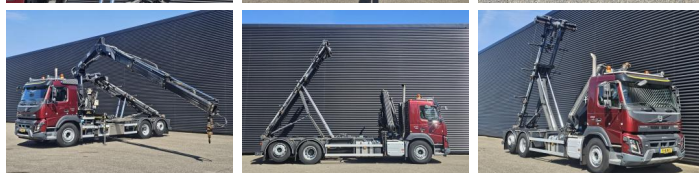

Volvo

Volvo FMX 330 6x2*4 / HIAB CRANE KРАН / CONTAINER SYSTEM

Jahr **2017**
Kennziffer **St_7307**
Laufleistung **61,904**

Häufig

Typ **FMX 330 6x2*4 / HIAB
CRANE KРАН /
CONTAINER SYSTEM**
Standort **Locatie 1**
VIN number **YV2X9JOC5HB794665**
Erstzulassung **10-01-2017**
Kraftstoff **Diesel**

Gewichte

GVW **28000**
Leergewicht **13150**
Nutzlast **14850**

Spezifische Daten

Konfiguration **6x2**
Euro **6**
Motor **330**
Radstand **490**
Anzahl der Zylinder **6**
Zylinderkapazität **10837**
Getriebeart **Automaat**
Gesamtbreite **255**
Gesamtlänge **883**

Reifen / Federung

positie_1e_as **front**
1e_as_aangedreven
1e_as_gestuurd
remmen_1e_as **disk**
Reifengröße asche 1 **385/65R22.5**
Federung asche 1 **leaf_spring**