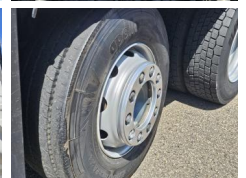

DAF

DAF CF 85 410 6x2*4 / HIAB 195 CRANE + REMOTE / KRAN

versteijnen
trucks

Jahr **2010**
Kennziffer **St_7363**
Laufleistung **588,547**

Häufig

Typ **CF 85 410 6x2*4 / HIAB
195 CRANE + REMOTE
/ KRAN**
Standort **Locatie 1**
VIN number **XLRAS85MC0E873675**
Erstzulassung **27-08-2010**
Kraftstoff **Diesel**

Gewichte

GVW **28000**
Leergewicht **11785**
Nutzlast **16215**

Spezifische Daten

Konfiguration **6x2**
Euro **5**
Motor **410**
Anzahl der Zylinder **6**
Radstand **510**
Zylinderkapazität **12902**
Getriebeart **Automaat**
Aufbau Länge **660**
Aufbau Breite **248**
Aufbau Höhe **117**
Gesamtbreite **255**
Gesamtlänge **1070**

Reifen / Federung

positie_1e_as **front**
1e_as_aangedreven
1e_as_gestuurd

remmen_1e_as	disk
Reifengröße asche 1	385/65R22.5
Federung asche 1	leaf_spring
banden_1e_as_links_buiten	65
banden_1e_as_rechts_buiten	65
banden_1e_as_links_binnen	
banden_1e_as_rechts_binnen	
Reifen asche 1	65
positie_2e_as	rear
2e_as_aangedreven	
2e_as_gestuurd	
remmen_2e_as	disk
Reifengröße asche 2	315/70R22.5
Federung asche 2	air
banden_2e_as_links_buiten	75
banden_2e_as_rechts_buiten	75
banden_2e_as_links_binnen	75
banden_2e_as_rechts_binnen	75
Reifen asche 2	75
positie_3e_as	rear
3e_as_aangedreven	
3e_as_gestuurd	
remmen_3e_as	disk
Reifengröße asche 3	315/70R22.5
Federung asche 3	air
banden_3e_as_links_buiten	75
banden_3e_as_rechts_buiten	75
banden_3e_as_links_binnen	
banden_3e_as_rechts_binnen	
Reifen asche 3	75