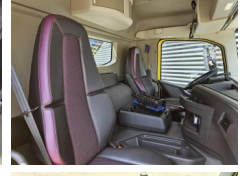

versteijnen
trucks

Volvo

Volvo FM 420 6x2*4 / 28 tm KRAAN + HAAKARM

Jahr **2022**
Kennziffer **St_7416**
Laufleistung **108,190**

Häufig

Typ **FM 420 6x2*4 / 28 tm
KRAAN + HAAKARM**
Standort **Locatie 1**
VIN number **YV2XTWOC3NB364689**
Erstzulassung **25-10-2022**
Kraftstoff **Diesel**

Gewichte

GVW **29000**
Leergewicht **15461**
Nutzlast **13539**

Specifische Daten

Konfiguration **6x2**
Euro **6**
Motor **420**
Radstand **490**
Anzahl der Zylinder **6**
Zylinderkapaciteit **12777**
Getriebeart **Automaat**
Gesamtbreite **255**
Gesamtlänge **906**

Reifen / Federung

positie_1e_as **front**
1e_as_aangedreven
1e_as_gestuurd
remmen_1e_as **disk**
Reifengröße asche 1 **385/65R22.5**
Federung asche 1 **leaf_spring**
banden_1e_as_links_buiten **80**