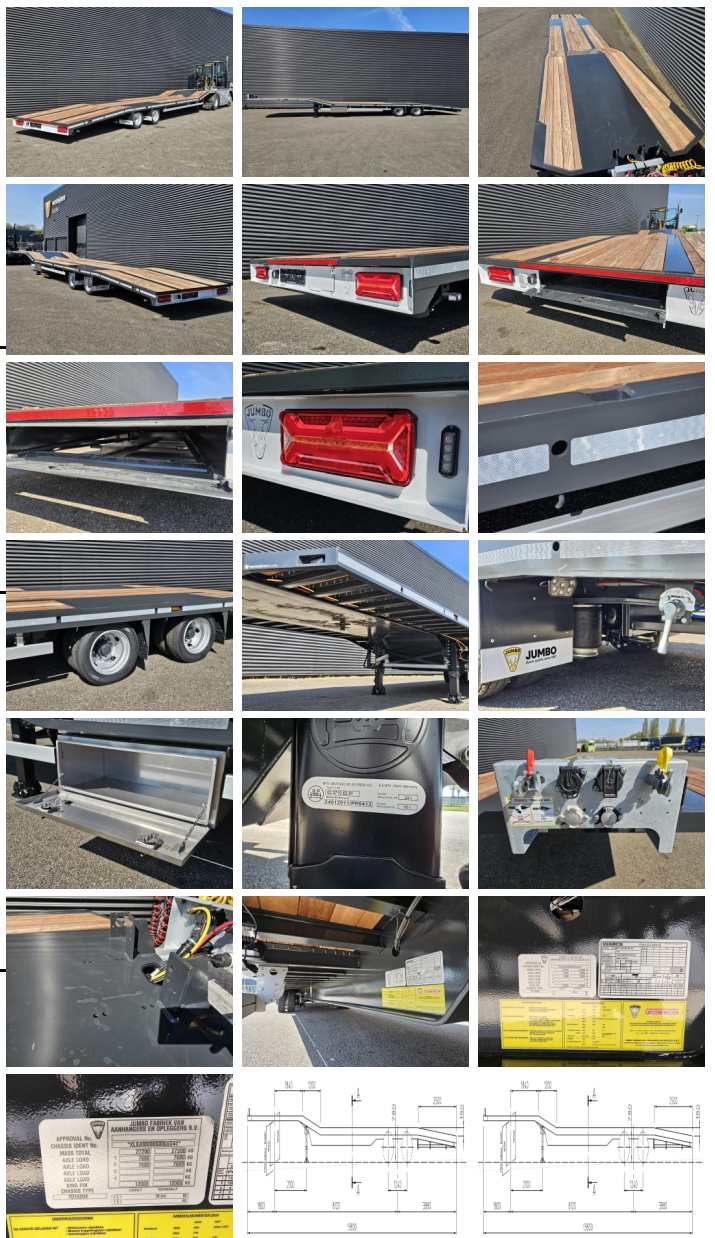

Jumbo

Jumbo DIEPLADER / AUTO- CARAVANTRANSPORT / NIEUW !

€ 46.900 exkl.

Jahr **2026**
Kennziffer **St_6577**

Häufig

Typ **DIEPLADER / AUTO-
CARAVANTRANSPORT
/ NIEUW !**
Standort **Locatie 1**
VIN number **XL9J00000S0006044**
Kraftstoff **Diesel**

Gewichte

GVW **27200**
Leergewicht **6600**
Nutzlast **20600**

Spezifische Daten

Konfiguration **2 Assen**
Aufbau Länge **1380**
Aufbau Breite **255**
Aufbau Höhe **78**
Gesamtbreite **255**
Gesamtlänge **1380**

Reifen / Federung

positie_1e_as **rear**
1e_as_aangedreven
1e_as_gestuurd
remmen_1e_as **drum**
Reifengröße asche 1 **205/65R17.5**
Federung asche 1 **air**
banden_1e_as_links_buiten **100**

banden_1e_as_rechts_buiten	100
banden_1e_as_links_binnen	100
banden_1e_as_rechts_binnen	100
Reifen asche 1	100
positie_2e_as	rear
2e_as_aangedreven	
2e_as_gestuurd	
remmen_2e_as	drum
Reifengröße asche 2	205/65R17.5
Federung asche 2	air
banden_2e_as_links_buiten	100
banden_2e_as_rechts_buiten	100
banden_2e_as_links_binnen	100
banden_2e_as_rechts_binnen	100
Reifen asche 2	100