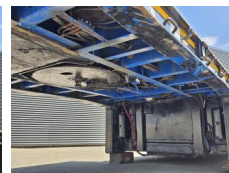

Meusburger

Meusburger MPG 3 / EXTENDABLE / LOW BED / 3 x STEERING AXLE

€ 29.750 exkl.

Jahr **2012**
Kennziffer **St_6776**

Häufig

Typ **MPG 3 / EXTENDABLE
/ LOW BED / 3 x
STEERING AXLE**
Standort **Locatie 1**
VIN number **W09PG3010COM49692**
Erstzulassung **04-12-2012**
Kraftstoff **NVT**

Gewichte

GVW **48000**
Leergewicht **13320**
Nutzlast **34680**

Spezifische Daten

Konfiguration **3 Assen**
Euro **6**
Radstand **1125**
Gesamtbreite **255**
Gesamtlänge **1386**

Reifen / Federung

positie_1e_as **rear**
1e_as_aangedreven
1e_as_gestuurd
remmen_1e_as **drum**
Reifengröße asche 1 **235/75R17.5**
Federung asche 1 **air**
banden_1e_as_links_buiten **50**

versteijnen
trucks