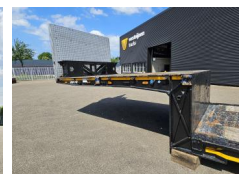

Meusburger

Meusburger MPG 3 / EXTENDABLE / LOW BED / 3 x STEERING AXLE

€ 29.750 exkl.

Jahr **2012**
Kennziffer **St_6776**

Häufig

Typ **MPG 3 / EXTENDABLE
/ LOW BED / 3 x
STEERING AXLE**
Standort **Locatie 1**
VIN number **W09PG3010COM49692**
Erstzulassung **04-12-2012**
Kraftstoff **NVT**

Gewichte

GVW **48000**
Leergewicht **13320**
Nutzlast **34680**

Spezifische Daten

Konfiguration **3 Assen**
Euro **6**
Radstand **1125**
Gesamtbreite **255**
Gesamtlänge **1386**

Reifen / Federung

positie_1e_as **rear**
1e_as_aangedreven
1e_as_gestuurd
remmen_1e_as **drum**
Reifengröße asche 1 **235/75R17.5**
Federung asche 1 **air**
banden_1e_as_links_buiten **50**

versteijnen
trucks