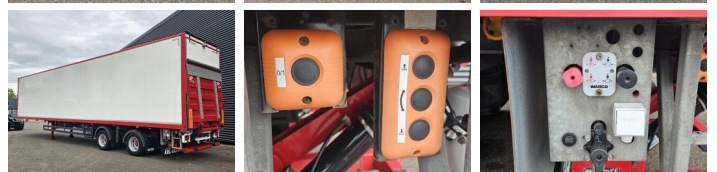

Kel-Berg

Kel-Berg STEERING AXLE / LIFT AXLE / TAIL LIFT

€ 17.500 exkl.

Jahr **2019**
Kennziffer **St_6778**

Häufig

Typ **STEERING AXLE / LIFT
AXLE / TAIL LIFT**
Standort **Locatie 1**
VIN number **SKBS35B23KKE23143**
Erstzulassung **13-08-2019**
Kraftstoff **Diesel**

Gewichte

GVW **35000**
Leergewicht **8680**
Nutzlast **26320**

Specifische Daten

Konfiguration **2 Assen**
Radstand **799**
Aufbau Länge **1350**
Aufbau Breite **246**
Aufbau Höhe **275**
Gesamthöhe **400**
Gesamtbreite **255**
Gesamtlänge **1382**

Reifen / Federung

positie_1e_as **rear**
1e_as_aangedreven
1e_as_gestuurd
remmen_1e_as **drum**
Reifengröße asche 1 **265/70R19.5**
Federung asche 1 **air**
banden_1e_as_links_buiten **20**