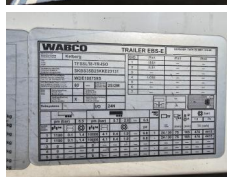

Kel-Berg

Kel-Berg LAADKLEP / STUUR AS / LIFT AS / KOFFER

€ 17.500 exkl.

Jahr **2019**
Kennziffer **St_6779**

Häufig

Typ **LAADKLEP / STUUR AS
/ LIFT AS / KOFFER**
Standort **Locatie 1**
VIN number **SKBS35B23KKE23131**
Erstzulassung **06-06-2019**
Kraftstoff **Diesel**

Gewichte

GVW **35000**
Leergewicht **8680**
Nutzlast **26320**

Specifische Daten

Konfiguration **2 Assen**
Radstand **981**
Aufbau Länge **1355**
Aufbau Breite **246**
Aufbau Höhe **275**
Gesamthöhe **400**
Gesamtbreite **255**
Gesamtlänge **1380**

Reifen / Federung

positie_1e_as **rear**
1e_as_aangedreven
1e_as_gestuurd
remmen_1e_as **drum**
Reifengröße asche 1 **265/70R19.5**
Federung asche 1 **air**
banden_1e_as_links_buiten **50**