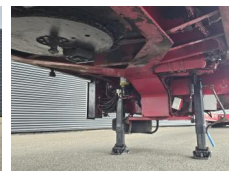

Gewichte

GVW **54000**
Leergewicht **15980**
Nutzlast **38020**

Spezifische Daten

Konfiguration **4 Assen**
Euro **6**
Radstand **1067**

Reifen / Federung

positie_1e_as **rear**
1e_as_aangedreven
1e_as_gestuurd
remmen_1e_as **drum**
Reifengröße asche 1 **245/70R17.5**
Federung asche 1 **hydraulic**
banden_1e_as_links_buiten **70**
banden_1e_as_rechts_buiten **70**
banden_1e_as_links_binnen **70**
banden_1e_as_rechts_binnen **70**
Reifen asche 1 **70**