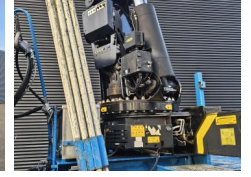

Draco

Draco DSC 339 / PALFINGER PK 72002 CRANE / KRAN

Jahr 2003
Kennziffer St_7142

Häufig

Typ DSC 339 / PALFINGER
PK 72002 CRANE /
KRAN
Standort Locatie 1
VIN number XL9DSC3393D074072
Erstzulassung 18-07-2003
Kraftstoff NVT

Gewichte

GVW 39000
Leergewicht 13010
Nutzlast 25990

Spezifische Daten

Konfiguration 3 Assen

Reifen / Federung

positie_1e_as rear
1e_as_aangedreven
1e_as_gestuurd
remmen_1e_as drum
Reifengröße asche 1 215/75R17.5
Federung asche 1 air
banden_1e_as_links_buiten 40
banden_1e_as_rechts_buiten 40
banden_1e_as_links_binnen 40
banden_1e_as_rechts_binnen 40
Reifen asche 1 40
positie_2e_as centre
2e_as_aangedreven
2e_as_gestuurd
remmen_2e_as drum