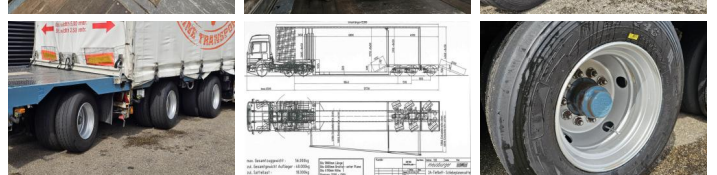

Gewichte

GVW **48000**
Leergewicht **16360**
Nutzlast **31640**

Spezifische Daten

Konfiguration **3 Assen**
Radstand **984**
Gesamthöhe **406**
Gesamtbreite **255**
Gesamtlänge **1568**

Reifen / Federung

positie_1e_as **front**
1e_as_aangedreven
1e_as_gestuurd
remmen_1e_as **none**
Reifengröße asche 1

Federung asche 1	none
banden_1e_as_links_buiten	
banden_1e_as_rechts_buiten	
banden_1e_as_links_binnen	
banden_1e_as_rechts_binnen	
Reifen asche 1	
positie_2e_as	front
2e_as_aangedreven	
2e_as_gestuurd	
remmen_2e_as	none
Reifengröße asche 2	
Federung asche 2	none
banden_2e_as_links_buiten	
banden_2e_as_rechts_buiten	
banden_2e_as_links_binnen	
banden_2e_as_rechts_binnen	
Reifen asche 2	
positie_3e_as	front
3e_as_aangedreven	
3e_as_gestuurd	
remmen_3e_as	none
Reifengröße asche 3	
Federung asche 3	none
banden_3e_as_links_buiten	
banden_3e_as_rechts_buiten	
banden_3e_as_links_binnen	
banden_3e_as_rechts_binnen	
Reifen asche 3	