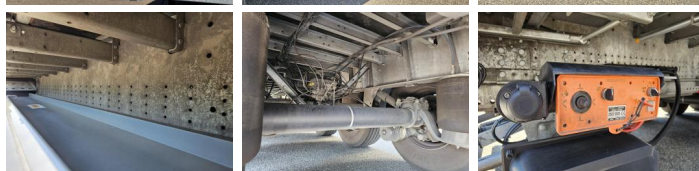

Gewichte

GVW **39000**
Leergewicht **7199**
Nutzlast **31801**

Specifische Daten

Konfiguratie **3 Assen**
Radstand **901**
Gesamtbreite **255**
Gesamtlänge **1389**

Reifen / Federung

positie_1e_as **rear**
1e_as_aangedreven
1e_as_gestuurd
remmen_1e_as **disk**
Reifengröße asche 1 **385/65R22.5**
Federung asche 1 **air**
banden_1e_as_links_buiten
banden_1e_as_rechts_buiten
banden_1e_as_links_binnen
banden_1e_as_rechts_binnen
Reifen asche 1
positie_2e_as **rear**
2e_as_aangedreven