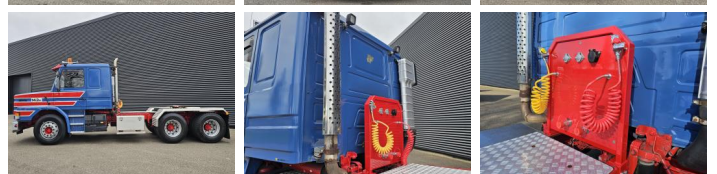

Scania

versteijnen
trucks

Scania T143.450 6x4 TORPEDO / HAUBER / HYDRAULIC

Jahr **1993**
Kennziffer **St_6403**
Laufleistung **543,822**

Häufig

Typ **T143.450 6x4
TORPEDO / HAUBER /
HYDRAULIC**
Standort **Locatie 1**
VIN number **YS2TH6X4Z01192756**
Erstzulassung **14-05-1993**
Kraftstoff **Diesel**

Gewichte

GVW **26000**
Leergewicht **9200**
Nutzlast **16800**

Specifische Daten

Konfiguratie **6x4**
Motor **450**
Radstand **420**
Aantal der Cilinders **8**
Cilindercapaciteit **14188**
Getriebeart **Handgeschakeld**
Gangen **10**

Reifen / Federung

positie_1e_as **front**
1e_as_aangedreven
1e_as_gestuurd
remmen_1e_as **drum**
Reifengroote asche 1 **315/80R22.5**
Federung asche 1 **leaf_spring**
banden_1e_as_links_buiten **50**
banden_1e_as_rechts_buiten **50**