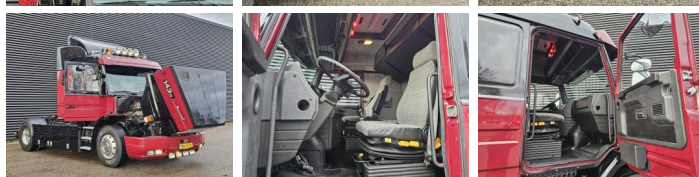

Scania

Scania T143.450

TOPLINE / TORPEDO / HAUBER / 460 cm WB

Jahr **1994**
Kennziffer **St_6885**
Laufleistung **849,446**

Häufig

Typ **T143.450 TOPLINE /
TORPEDO / HAUBER /
460 cm WB**
Standort **Locatie 1**
VIN number **YS2TA4X2A01204055**
Erstzulassung **10-10-1994**
Kraftstoff **Diesel**

Gewichte

GVW **18000**
Leergewicht **7650**
Nutzlast **10350**

Spezifische Daten

Konfiguration **4x2**
Euro **2**
Motor **450**
Anzahl der Zylinder **8**
Radstand **460**
Getriebeart **Handgeschakeld**
Gänge **12**
Gesamtbreite **255**
Gesamtlänge **692**

Reifen / Federung

positie_1e_as **front**
1e_as_aangedreven
1e_as_gestuurd
remmen_1e_as **drum**
Reifengröße asche 1 **315/80R22.5**
Federung asche 1 **leaf_spring**