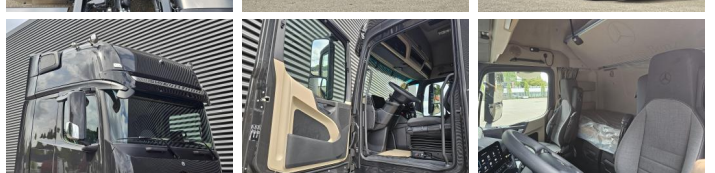

Mercedes-Benz

Mercedes-Benz

ACTROS 2548 / PTO / 6X2/4 / GIGASPACE !! NEW !!

€ 119.500 exkl.

Jahr **2025**
Kennnummer **St_6956**
Laufleistung **14**

Häufig

Typ **ACTROS 2548 / PTO /
6X2/4 / GIGASPACE !!
NEW !!**
Standort **Locatie 1**
Erstzulassung **28-08-2025**
Kraftstoff **Diesel**

Gewichte

GVW **25000**
Leergewicht **8817**
Nutzlast **16183**

Specifieke Daten

Konfiguratie **6x2**
Euro **6**
Motor **480**
Aantal der Cilinders **6**
Cilindercapaciteit **12809**
Getriebeart **Automaat**

Reifen / Federung

positie_1e_as **front**
1e_as_aangedreven
1e_as_gestuurd
remmen_1e_as **disk**
Reifengroote asche 1 **385/55R22.5**
Federung asche 1 **leaf_spring**