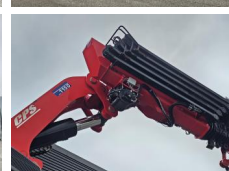

Volvo

Volvo FH16 650 8x4 / 115 tm CRANE / KRAN / TRACTOR

versteijnen
trucks

Jahr **2018**
Kennziffer **St_6997**
Laufleistung **204,500**

Häufig

Typ **FH16 650 8x4 / 115 tm
CRANE / KRAN /
TRACTOR**
Standort **Locatie 1**
VIN number **YV2R002G3HA808775**
Erstzulassung **13-04-2018**
Kraftstoff **Diesel**

Gewichte

GVW **37000**
Leergewicht **27417**
Nutzlast **9583**

Specifische Daten

Konfiguratie **8x4**
Euro **6**
Motor **650**
Aantal der Cilinders **6**
Radstand **440**
Cilindercapaciteit **16123**
Getriebeart **Automaat**

Reifen / Federung

positie_1e_as **front**
1e_as_aangedreven
1e_as_gestuurd
remmen_1e_as **disk**
Reifengröße asche 1 **385/55R22.5**
Federung asche 1 **leaf_spring**
banden_1e_as_links_buiten **40**
banden_1e_as_rechts_buiten **40**