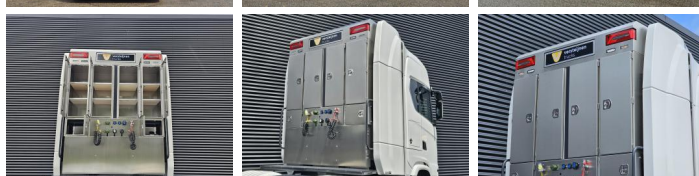

Scania

Scania S660 V8 / 8x4 / HEAVY HAULAGE / 180T / !!NEW!!

versteijnen
trucks

Jahr **2026**
Kennziffer **St_7030**
Laufleistung **369**

Häufig

Typ **S660 V8 / 8x4 / HEAVY
HAULAGE / 180T /
!!NEW!!**
Standort **Locatie 1**
VIN number **YS2S8X40102223928**
Erstzulassung **07-05-2026**
Kraftstoff **Diesel**

Gewichte

GVW **44500**
Leergewicht **13213**
Nutzlast **31287**

Specifische Daten

Konfiguratie **8x4**
Euro **6**
Motor **660**
Radstand **395**
Aantal der Cilinders **8**
Cilindercapaciteit **16353**
Getriebeart **Automaat**

Reifen / Federung

positie_1e_as **front**
1e_as_aangedreven
1e_as_gestuurd
remmen_1e_as **disk**
Reifengröße asche 1 **385/65R22.5**
Federung asche 1 **air**
banden_1e_as_links_buiten **100**
banden_1e_as_rechts_buiten **100**