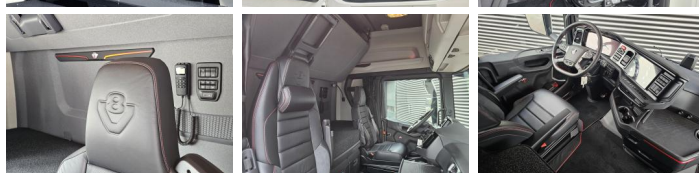

Scania

Scania S660 V8 / 8x4 / HEAVY HAULAGE / 180T / !!NEW!!

versteijnen
trucks

Jahr **2026**
Kennziffer **St_7030**
Laufleistung **369**

Häufig

Typ **S660 V8 / 8x4 / HEAVY
HAULAGE / 180T /
!!NEW!!**
Standort **Locatie 1**
VIN number **YS2S8X40102223928**
Erstzulassung **07-05-2026**
Kraftstoff **Diesel**

Gewichte

GVW **44500**
Leergewicht **13213**
Nutzlast **31287**

Specifische Daten

Konfiguratie **8x4**
Euro **6**
Motor **660**
Radstand **395**
Aantal der Cilinders **8**
Cilindercapaciteit **16353**
Getriebeart **Automaat**

Reifen / Federung

positie_1e_as **front**
1e_as_aangedreven
1e_as_gestuurd
remmen_1e_as **disk**
Reifengröße asche 1 **385/65R22.5**
Federung asche 1 **air**
banden_1e_as_links_buiten **100**
banden_1e_as_rechts_buiten **100**