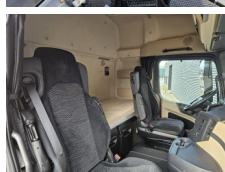

Reifen / Federung

positie_1e_as **front**
1e_as_aangedreven
1e_as_gestuurd
remmen_1e_as **disk**