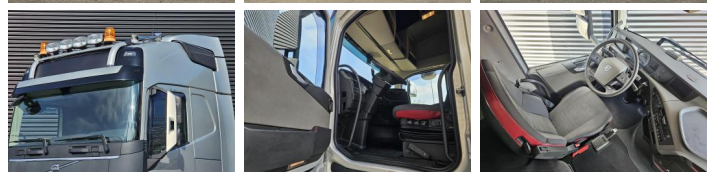

Volvo

Volvo FH460 6x2/4 / NL-TRUCK / NIGHT- AIRCO / 617DKM

Jahr **2015**
Kennziffer **St_7198**
Laufleistung **617,901**

Häufig

Typ **FH460 6x2/4 / NL-
TRUCK / NIGHT-
AIRCO / 617DKM**
Standort **Locatie 1**
VIN number **YV2RTY0C2GB745554**
Erstzulassung **05-10-2015**
Kraftstoff **Diesel**

Gewichte

GVW **27000**
Leergewicht **8914**
Nutzlast **18086**

Spezifische Daten

Konfiguration **6x2**
Euro **6**
Motor **460**
Anzahl der Zylinder **6**
Radstand **410**
Zylinderkapazität **12777**
Getriebeart **Automaat**
Gesamtbreite **254**
Gesamtlänge **651**

Reifen / Federung

positie_1e_as **front**
1e_as_aangedreven
1e_as_gestuurd
remmen_1e_as **disk**
Reifengröße asche 1 **385/65R22.5**
Federung asche 1 **leaf_spring**

versteijnen
trucks