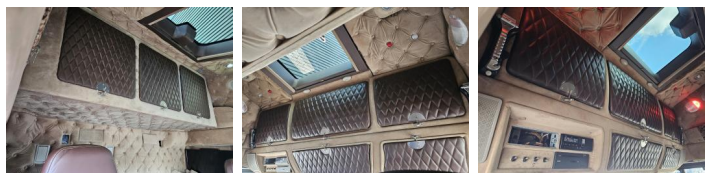

Iveco

Iveco STRATOR 480 6x2 / TORPEDO / HAUBER / ADR / HYDRAULIC

Jahr **2016**
Kennziffer **St_7227**
Laufleistung **773,254**

Häufig

Typ **STRATOR 480 6x2 /
TORPEDO / HAUBER /
ADR / HYDRAULIC**
Standort **Locatie 1**
VIN number **WJMS2NUH60C352526**
Erstzulassung **24-09-2016**
Kraftstoff **Diesel**

Gewichte

GVW **26000**
Leergewicht **9000**
Nutzlast **17000**

Spezifische Daten

Konfiguration **6x2**
Euro **6**
Motor **480**
Radstand **530**
Anzahl der Zylinder **6**
Zylinderkapazität **11120**
Getriebeart **Handgeschakeld**
Gänge **16**
Gesamthöhe **397**
Gesamtbreite **255**
Gesamtlänge **757**

Reifen / Federung

positie_1e_as **front**
1e_as_aangedreven
1e_as_gestuurd