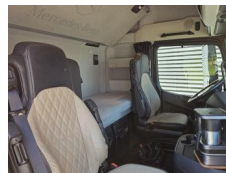

Mercedes-Benz

versteijnen
trucks

Mercedes-Benz Arocs 3251 8X4 / PALFINGER PK 65002 + JIB

Jahr **2015**
Kennziffer **St_7243**
Laufleistung **362,000**

Häufig

Typ **Arocs 3251 8X4 /
PALFINGER PK 65002
+ JIB**
Standort **Locatie 1**
VIN number **WDB9640301L887621**
Erstzulassung **02-07-2015**
Kraftstoff **Diesel**

Gewichte

GVW **32000**
Leergewicht **23407**
Nutzlast **8593**

Specifische Daten

Konfiguratie **8x4**
Euro **6**
Motor **510**
Radstand **410**
Aantal der Cilinders **6**
Getriebeart **Automaat**
Cilindercapaciteit **12809**

Reifen / Federung

positie_1e_as **front**
1e_as_aangedreven
1e_as_gestuurd
remmen_1e_as **disk**
Reifengroote asche 1 **385/65R22.5**
Federung asche 1 **leaf_spring**
banden_1e_as_links_buiten **80**
banden_1e_as_rechts_buiten **80**