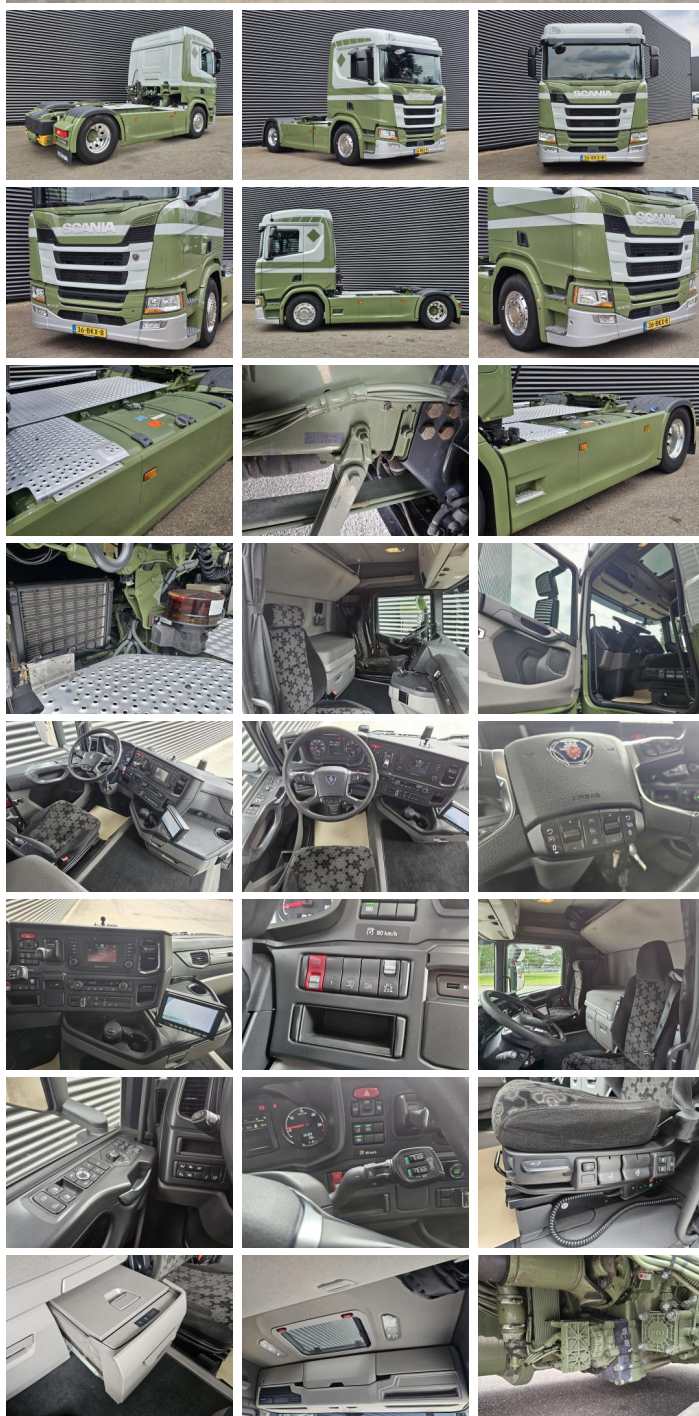

Scania

Scania R410 4x2 / RETARDER / ADR / PTO / PARKING COOLER

Jahr **2018**
Kennziffer **St_7273**
Laufleistung **724,875**

Häufig

Typ **R410 4x2 / RETARDER /
ADR / PTO / PARKING
COOLER**
Standort **Locatie 1**
VIN number **YS2R4X20005511421**
Erstzulassung **22-08-2018**
Kraftstoff **Diesel**

Gewichte

GVW **19500**
Leergewicht **8039**
Nutzlast **11461**

Spezifische Daten

Konfiguration **4x2**
Euro **6**
Motor **410**
Anzahl der Zylinder **6**
Radstand **375**
Zylinderkapazität **12742**
Getriebeart **Automaat**
Gesamtbreite **255**
Gesamtlänge **612**

Reifen / Federung

positie_1e_as **front**
1e_as_aangedreven
1e_as_gestuurd
remmen_1e_as **disk**
Reifengröße asche 1 **385/65R22.5**

versteijnen
trucks