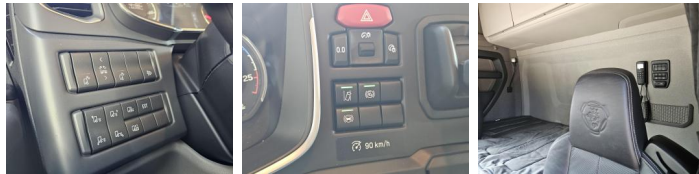

Scania

Scania S540 4x2 / PARKING COOLER / 2 TANKS / FULL AIR

versteijnen
trucks

Jahr **2021**
Kennziffer **St_7376**
Laufleistung **484,978**

Häufig

Typ **S540 4x2 / PARKING
COOLER / 2 TANKS /
FULL AIR**
Standort **Locatie 1**
VIN number **YS2S4X20005609054**
Erstzulassung **04-01-2021**
Kraftstoff **Diesel**

Gewichte

GVW **19000**
Leergewicht **8090**
Nutzlast **10910**

Specifische Daten

Konfiguratie **4x2**
Euro **6**
Motor **540**
Radstand **375**
Anzahl der Zylinder **6**
Zylindercapaciteit **12742**
Getriebeart **Automaat**
Gesamtbreite **255**
Gesamtlänge **596**

Reifen / Federung

positie_1e_as **front**
1e_as_aangedreven
1e_as_gestuurd
remmen_1e_as **disk**
Reifengröße asche 1 **385/65R22.5**
Federung asche 1 **air**