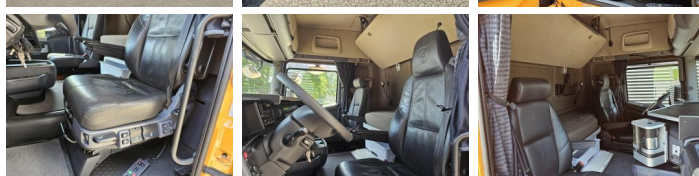

Scania

Scania Scania R410 6x2 + NOOTEBOOM TIEFLADER

€ 39.500 exkl.

Jahr **2015**
Kennziffer **St_7386**

Häufig

Typ **Scania R410 6x2 +
NOOTEBOOM
TIEFLADER**
Standort **Locatie 1**
VIN number **YS2R4X20005395906**
Erstzulassung **22-10-2015**
Kraftstoff **Diesel**

Gewichte

GVW **24000**
Leergewicht **8122**
Nutzlast **15878**

Specifische Daten

Konfiguration **6x2**
Euro **6**
Motor **410**
Radstand **355**
Anzahl der Zylinder **6**
Zylinderkapazität **12742**
Getriebeart **Automaat**

Reifen / Federung

positie_1e_as **front**
1e_as_aangedreven
1e_as_gestuurd
remmen_1e_as **disk**
Reifengröße asche 1 **355/50R22.5**
Federung asche 1 **air**
banden_1e_as_links_buiten **60**

versteijnen
trucks