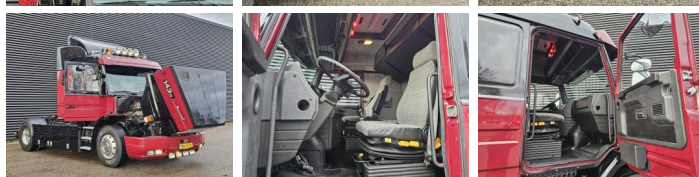

Scania

Scania T143.450

TOPLINE / TORPEDO / HAUBER / 460 cm WB

Año **1994**
Número de referencia **St_6885**
Kilometraje **849,446**

Común

Tipo **T143.450 TOPLINE /
TORPEDO / HAUBER /
460 cm WB**
Lugar **Locatie 1**
VIN number **YS2TA4X2A01204055**
1ª Matriculación **10-10-1994**
Combustible **Diesel**

Pesos

GVW **18000**
Tara **7650**
Peso de carga **10350**

Especificaciones

Configuración **4x2**
Euro **2**
Motor **450**
Número de cilindros **8**
Distancia entre ejes **460**
Clase de caja de cambios **Handgeschakeld**
Nº de las velocidades **12**
Ancho total **255**
Longitud total **692**

neumáticos / Suspensión

positie_1e_as **front**
1e_as_aangedreven
1e_as_gestuurd
remmen_1e_as **drum**
tamaño neumáticos eje 1 **315/80R22.5**
Suspensión del 1er eje **leaf_spring**

banden_1e_as_links_buiten	50
banden_1e_as_rechts_buiten	50
banden_1e_as_links_binnen	
banden_1e_as_rechts_binnen	
neumáticos eje 1	50
positie_2e_as	rear
2e_as_aangedreven	
2e_as_gestuurd	
remmen_2e_as	drum
tamaño neumáticos eje 2	315/80R22.5
Suspensión 2do eje	air
banden_2e_as_links_buiten	50
banden_2e_as_rechts_buiten	50
banden_2e_as_links_binnen	50
banden_2e_as_rechts_binnen	50
neumáticos eje 2	50