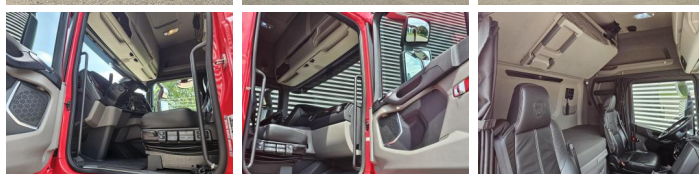

Scania

Scania S580 V8 / 6x2/4 / MEGA / LOWDECK / 103 cm

versteijnen
trucks

Año **2021**
Número de referencia **St_7096**
Kilometraje **583,912**

Común

Tipo **S580 V8 / 6x2/4 / MEGA / LOWDECK / 103 cm**
Lugar **Locatie 1**
VIN number **YS2S6X20005610737**
1ª Matriculación **11-02-2021**
Combustible **Diesel**

Pesos

GVW **26000**
Tara **9327**
Peso de carga **16673**

Especificaciones

Configuración **6x2**
Euro **6**
Motor **580**
Número de cilindros **8**
Distancia entre ejes **410**
Cilindrada **16353**
Clase de caja de cambios **Automaat**
Altura total **390**
Ancho total **255**
Longitud total **631**

neumáticos / Suspensión

positie_1e_as **front**
1e_as_aangedreven
1e_as_gestuurd
remmen_1e_as **disk**
tamaño neumáticos eje 1 **385/55R22.5**