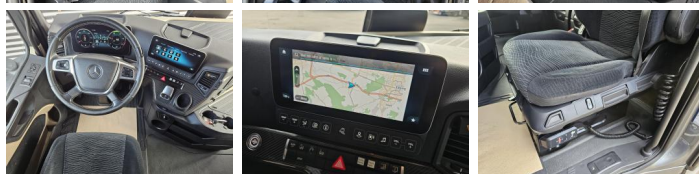

Mercedes-Benz

Mercedes-Benz AROCS 3363 SL 6x4 / PALFINGER EPSILON CRANE/KRAN / 6x4

Año **2020**
Número de referencia **St_7118**
Kilometraje **240,952**

Común

Tipo **AROCS 3363 SL 6x4 /
PALFINGER EPSILON
CRANE/KRAN / 6x4**
Lugar **Locatie 1**
VIN number **W1T96442610454742**
1ª Matriculación **03-08-2020**
Combustible **Diesel**

Pesos

GVW **26000**
Tara **14280**
Peso de carga **11720**

Especificaciones

Configuración **6x4**
Euro **6**
Motor **630**
Distancia entre ejes **390**
Número de cilindros **6**
Cilindrada **15569**
Clase de caja de cambios **Automaat**
Altura total **400**
Ancho total **255**
Longitud total **785**

neumáticos / Suspensión

positie_1e_as **front**
1e_as_aangedreven
1e_as_gestuurd
remmen_1e_as **disk**