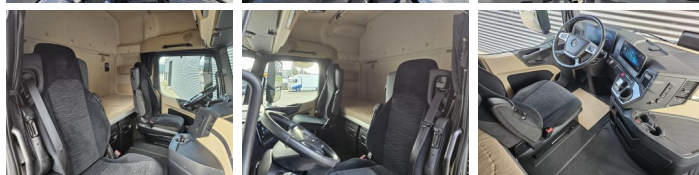

Mercedes-Benz

Mercedes-Benz AROCS 3363 SL 6x4 / PALFINGER EPSILON CRANE/KRAN / 6x4

Año **2020**
Número de referencia **St_7118**
Kilometraje **240,952**

Común

Tipo **AROCS 3363 SL 6x4 /
PALFINGER EPSILON
CRANE/KRAN / 6x4**
Lugar **Locatie 1**
VIN number **W1T96442610454742**
1ª Matriculación **03-08-2020**
Combustible **Diesel**

Pesos

GVW **26000**
Tara **14280**
Peso de carga **11720**

Especificaciones

Configuración **6x4**
Euro **6**
Motor **630**
Distancia entre ejes **390**
Número de cilindros **6**
Cilindrada **15569**
Clase de caja de cambios **Automaat**
Altura total **400**
Ancho total **255**
Longitud total **785**

neumáticos / Suspensión

positie_1e_as **front**
1e_as_aangedreven
1e_as_gestuurd
remmen_1e_as **disk**