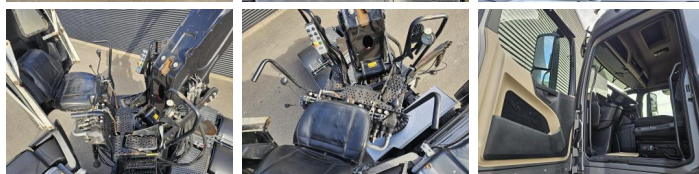

Mercedes-Benz

Mercedes-Benz AROCS 3363 SL 6x4 / PALFINGER EPSILON CRANE/KRAN / 6x4

Año **2020**
Número de referencia **St_7118**
Kilometraje **240,952**

Común

Tipo **AROCS 3363 SL 6x4 /
PALFINGER EPSILON
CRANE/KRAN / 6x4**
Lugar **Locatie 1**
VIN number **W1T96442610454742**
1ª Matriculación **03-08-2020**
Combustible **Diesel**

Pesos

GVW **26000**
Tara **14280**
Peso de carga **11720**

Especificaciones

Configuración **6x4**
Euro **6**
Motor **630**
Distancia entre ejes **390**
Número de cilindros **6**
Cilindrada **15569**
Clase de caja de cambios **Automaat**
Altura total **400**
Ancho total **255**
Longitud total **785**

neumáticos / Suspensión

positie_1e_as **front**
1e_as_aangedreven
1e_as_gestuurd
remmen_1e_as **disk**