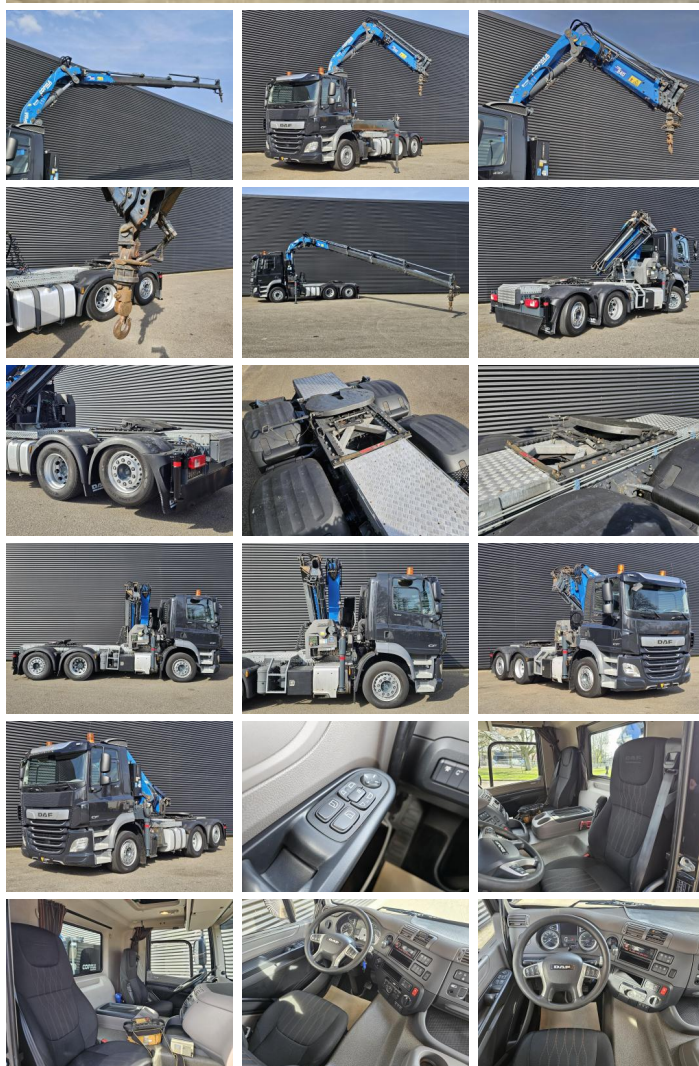

DAF

DAF CF 430 6x2*4 / 24 t/m CRANE / KRAN / GRUA

Año **2020**
Número de referencia **St_7251**
Kilometraje **273,309**

Común

Tipo **CF 430 6x2*4 / 24 t/m CRANE / KRAN / GRUA**
Lugar **Locatie 1**
VIN number **XLRTSM4300G285073**
1ª Matriculación **11-03-2020**
Combustible **Diesel**

Pesos

GVW **28000**
Tara **13312**
Peso de carga **14688**

Especificaciones

Configuración **6x2**
Euro **6**
Motor **430**
Distancia entre ejes **340**
Número de cilindros **6**
Clase de caja de cambios **Automaat**
Cilindrada **12902**
Altura total **350**
Ancho total **255**
Longitud total **720**

neumáticos / Suspensión

positie_1e_as **front**
1e_as_aangedreven
1e_as_gestuurd
remmen_1e_as **disk**
tamaño neumáticos eje 1 **385/65r22.5**
Suspensión del 1er eje **leaf_spring**