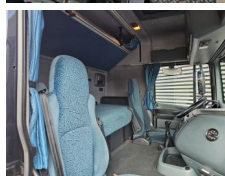

DAF

DAF XF 430 6x2 / HIAB 280-5 CRANE - KRAN / REMOTE

€ 43.900 excl.

Año **2004**
Número de referencia **St_7263**
Kilometraje **1,102,435**

Común

Tipo **XF 430 6x2 / HIAB 280-5 CRANE - KRAN / REMOTE**
Lugar **Locatie 1**
VIN number **XLRTS48XS0E652781**
1ª Matriculación **29-10-2004**
Combustible **Diesel**

Pesos

GVW **28000**
Tara **14560**
Peso de carga **13440**

Especificaciones

Configuración **6x2**
Euro **3**
Motor **430**
Número de cilindros **6**
Distancia entre ejes **380**
Cilindrada **12900**
Clase de caja de cambios **Handgeschakeld**
Nº de las velocidades **16**
Ancho total **250**
Longitud total **730**

neumáticos / Suspensión

positie_1e_as **front**
1e_as_aangedreven
1e_as_gestuurd

versteijnen
trucks