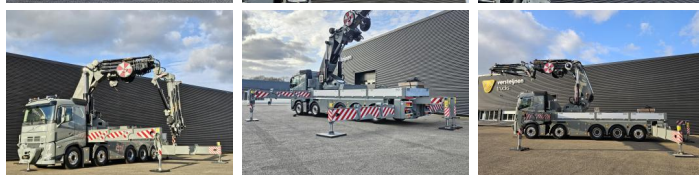

Volvo

Volvo FH 540 / 10x4 / ERKIN 250.000 / JIB / WINCH KRAN / CRANE

versteijnen
trucks

Año **2022**
Número de referencia **St_6742**
Horas **1,332**
Kilometraje **21,683**

Común

Tipo **FH 540 / 10x4 / ERKIN
250.000 / JIB / WINCH
KRAN / CRANE**
Lugar **Locatie 1**
VIN number **YV2RT60K7NA301410**
1ª Matriculación **14-11-2022**
Combustible **Diesel**

Pesos

GVW **56000**
Tara **43180**
Peso de carga **12820**

Especificaciones

Configuración **10x4**
Euro **6**
Motor **540**
Número de cilindros **6**
Distancia entre ejes **460**
Cilindrada **12777**
Clase de caja de cambios **Automaat**
Altura total **400**
Ancho total **255**
Longitud total **1106**

neumáticos / Suspensión

positie_1e_as **front**
1e_as_aangedreven
1e_as_gestuurd
remmen_1e_as **disk**