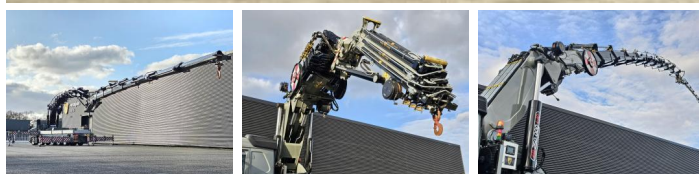

Volvo

Volvo FH 540 / 10x4 / ERKIN 250.000 / JIB / WINCH KRAN / CRANE

versteijnen
trucks

Año **2022**
Número de referencia **St_6742**
Horas **1,332**
Kilometraje **21,683**

Común

Tipo **FH 540 / 10x4 / ERKIN
250.000 / JIB / WINCH
KRAN / CRANE**
Lugar **Locatie 1**
VIN number **YV2RT60K7NA301410**
1ª Matriculación **14-11-2022**
Combustible **Diesel**

Pesos

GVW **56000**
Tara **43180**
Peso de carga **12820**

Especificaciones

Configuración **10x4**
Euro **6**
Motor **540**
Número de cilindros **6**
Distancia entre ejes **460**
Cilindrada **12777**
Clase de caja de cambios **Automaat**
Altura total **400**
Ancho total **255**
Longitud total **1106**

neumáticos / Suspensión

positie_1e_as **front**
1e_as_aangedreven
1e_as_gestuurd
remmen_1e_as **disk**