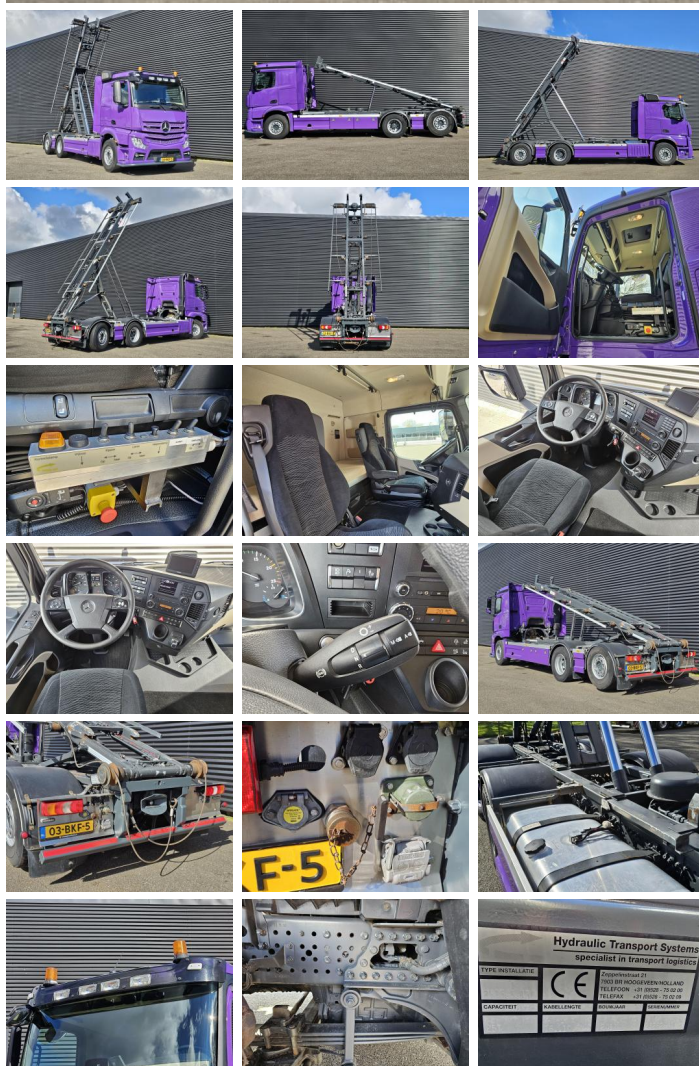

Mercedes-Benz

Mercedes-Benz AROCS

3345 / NCH 25T

CONTAINER-SYSTEM

/ CABLE

€ 36.500 excl.

Año **2017**
Número de referencia **St_6744**
Kilometraje **737,954**

Común

Tipo **AROCS 3345 / NCH 25T CONTAINER-SYSTEM / CABLE**
Lugar **Locatie 1**
VIN number **WDB96302010177604**
1ª Matriculación **20-11-2017**
Combustible **Diesel**

Pesos

GVW **31500**
Tara **12820**
Peso de carga **18680**

Especificaciones

Configuración **6x2**
Euro **6**
Motor **450**
Distancia entre ejes **490**
Número de cilindros **6**
Clase de caja de cambios **Automaat**
Cilindrada **12809**
Ancho total **255**
Longitud total **931**

neumáticos / Suspensión

positie_1e_as **front**
1e_as_aangedreven