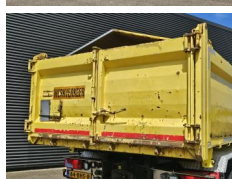

MAN

MAN TGS 33.480 / 6x6 / 2-SIDE TIPPER / PALFINGER Z CRANE

€ 82.900 excl.

Año **2016**
Número de referencia **St_6861**
Kilometraje **619,685**

Común

Tipo **TGS 33.480 / 6x6 / 2-SIDE TIPPER / PALFINGER Z CRANE**
Lugar **Locatie 1**
VIN number **WMA56SZZ6GP078014**
1ª Matriculación **20-10-2016**
Combustible **Diesel**

Pesos

GVW **33000**
Tara **19611**
Peso de carga **13389**

Especificaciones

Configuración **6x6**
Euro **6**
Motor **480**
Número de cilindros **6**
Distancia entre ejes **395**
Cilindrada **12419**
Clase de caja de cambios **Handgeschakeld**
Nº de las velocidades **16**
Carrocería longitud **560**
Carrocería anchura **242**
Carrocería altura **100**
Altura total **380**
Ancho total **255**
Longitud total **906**

versteijnen
trucks

neumáticos / Suspensión

positie_1e_as	front
1e_as_aangedreven	
1e_as_gestuurd	
remmen_1e_as	drum
tamaño neumáticos eje 1	425/65R22.5
Suspensión del 1er eje	leaf_spring
banden_1e_as_links_buiten	40
banden_1e_as_rechts_buiten	40
banden_1e_as_links_binnen	
banden_1e_as_rechts_binnen	
neumáticos eje 1	40
positie_2e_as	rear
2e_as_aangedreven	
2e_as_gestuurd	
remmen_2e_as	drum
tamaño neumáticos eje 2	315/80R22.5
Suspensión 2do eje	hydraulic
banden_2e_as_links_buiten	40
banden_2e_as_rechts_buiten	40
banden_2e_as_links_binnen	40
banden_2e_as_rechts_binnen	40
neumáticos eje 2	40
positie_3e_as	rear
3e_as_aangedreven	
3e_as_gestuurd	
remmen_3e_as	drum
tamaño neumáticos eje 3	315/80R22.5
Suspensión 3er eje	hydraulic
banden_3e_as_links_buiten	50
banden_3e_as_rechts_buiten	50
banden_3e_as_links_binnen	50
banden_3e_as_rechts_binnen	50
neumáticos eje 3	50