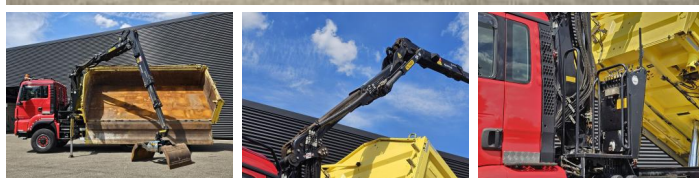

MAN

MAN TGS 33.480 / 6x6 / 2-SIDE TIPPER / PALFINGER Z CRANE

€ 82.900 excl.

Año **2016**
Número de referencia **St_6861**
Kilometraje **619,685**

Común

Tipo **TGS 33.480 / 6x6 / 2-SIDE TIPPER / PALFINGER Z CRANE**
Lugar **Locatie 1**
VIN number **WMA56SZZ6GP078014**
1ª Matriculación **20-10-2016**
Combustible **Diesel**

Pesos

GVW **33000**
Tara **19611**
Peso de carga **13389**

Especificaciones

Configuración **6x6**
Euro **6**
Motor **480**
Número de cilindros **6**
Distancia entre ejes **395**
Cilindrada **12419**
Clase de caja de cambios **Handgeschakeld**
Nº de las velocidades **16**
Carrocería longitud **560**
Carrocería anchura **242**
Carrocería altura **100**
Altura total **380**
Ancho total **255**
Longitud total **906**

versteijnen
trucks

neumáticos / Suspensión

positie_1e_as	front
1e_as_aangedreven	
1e_as_gestuurd	
remmen_1e_as	drum
tamaño neumáticos eje 1	425/65R22.5
Suspensión del 1er eje	leaf_spring
banden_1e_as_links_buiten	40
banden_1e_as_rechts_buiten	40
banden_1e_as_links_binnen	
banden_1e_as_rechts_binnen	
neumáticos eje 1	40
positie_2e_as	rear
2e_as_aangedreven	
2e_as_gestuurd	
remmen_2e_as	drum
tamaño neumáticos eje 2	315/80R22.5
Suspensión 2do eje	hydraulic
banden_2e_as_links_buiten	40
banden_2e_as_rechts_buiten	40
banden_2e_as_links_binnen	40
banden_2e_as_rechts_binnen	40
neumáticos eje 2	40
positie_3e_as	rear
3e_as_aangedreven	
3e_as_gestuurd	
remmen_3e_as	drum
tamaño neumáticos eje 3	315/80R22.5
Suspensión 3er eje	hydraulic
banden_3e_as_links_buiten	50
banden_3e_as_rechts_buiten	50
banden_3e_as_links_binnen	50
banden_3e_as_rechts_binnen	50
neumáticos eje 3	50