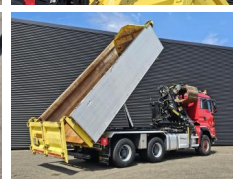

MAN

MAN TGS 33.480 / 6x6 / 2-SIDE TIPPER / PALFINGER Z CRANE

€ 82.900 excl.

Año **2016**
Número de referencia **St_6861**
Kilometraje **619,685**

Común

Tipo **TGS 33.480 / 6x6 / 2-SIDE TIPPER / PALFINGER Z CRANE**
Lugar **Locatie 1**
VIN number **WMA56SZZ6GP078014**
1ª Matriculación **20-10-2016**
Combustible **Diesel**

Pesos

GVW **33000**
Tara **19611**
Peso de carga **13389**

Especificaciones

Configuración **6x6**
Euro **6**
Motor **480**
Número de cilindros **6**
Distancia entre ejes **395**
Cilindrada **12419**
Clase de caja de cambios **Handgeschakeld**
Nº de las velocidades **16**
Carrocería longitud **560**
Carrocería anchura **242**
Carrocería altura **100**
Altura total **380**
Ancho total **255**
Longitud total **906**

versteijnen
trucks