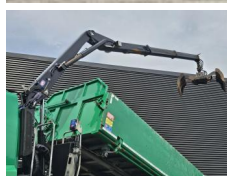

## Común

Tipo **6X6 / T158/II / 2 SIDE  
TIPPER - HMF Z CRANE**  
Lugar **Locatie 1**  
VIN number **TNU8P6R33HK001592**  
1ª Matriculación **21-11-2018**  
Combustible **Diesel**