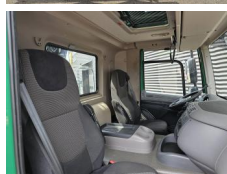

Tatra

Tatra 6X6 / T158/II / 2 SIDE TIPPER - HMF Z CRANE

€ 114.900 excl.

Año **2018**
Número de referencia **St_6927**
Kilometraje **302,643**

Común

Tipo **6X6 / T158/II / 2 SIDE
TIPPER - HMF Z CRANE**
Lugar **Locatie 1**
VIN number **TNU8P6R33HK001592**
1ª Matriculación **21-11-2018**
Combustible **Diesel**

Pesos

GVW **31500**
Tara **11020**
Peso de carga **20480**

Especificaciones

Configuración **6x6**
Euro **6**
Motor **460**
Número de cilindros **6**
Cilindrada **12902**
Clase de caja de cambios **Automaat**
Carrocería longitud **560**
Carrocería anchura **239**
Carrocería altura **105**
Ancho total **255**
Longitud total **890**

neumáticos / Suspensión

positie_1e_as **front**
1e_as_aangedreven
1e_as_gestuurd

versteijnen
trucks