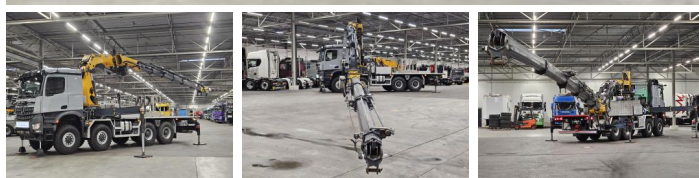

Mercedes-Benz

Mercedes-Benz AROCS 3253 8x8 / 65 t/m CRANE + JIB + WINCH / KRAN / GRUA

Año **2021**
Número de referencia **St_7067**
Kilometraje **70,275**

Común

Tipo **AROCS 3253 8x8 / 65 t/m CRANE + JIB + WINCH / KRAN / GRUA**
Lugar **Locatie 1**
VIN number **W1T96423310501181**
1ª Matriculación **14-06-2021**
Combustible **Diesel**

Pesos

GVW **37000**
Tara **24855**
Peso de carga **12145**

Especificaciones

Configuración **8x8**
Euro **6**
Motor **530**
Número de cilindros **6**
Distancia entre ejes **480**
Cilindrada **12809**
Clase de caja de cambios **Automaat**
Carrocería longitud **595**
Carrocería anchura **247**
Carrocería altura **146**

neumáticos / Suspensión

positie_1e_as **front**
1e_as_aangedreven
1e_as_gestuurd
remmen_1e_as **drum**

tamaño neumáticos eje 1
Suspensión del 1er eje **leaf_spring**
banden_1e_as_links_buiten
banden_1e_as_rechts_buiten
banden_1e_as_links_binnen
banden_1e_as_rechts_binnen
neumáticos eje 1
positie_2e_as **front**
2e_as_aangedreven
2e_as_gestuurd
remmen_2e_as **drum**
tamaño neumáticos eje 2
Suspensión 2do eje **leaf_spring**
banden_2e_as_links_buiten
banden_2e_as_rechts_buiten
banden_2e_as_links_binnen
banden_2e_as_rechts_binnen
neumáticos eje 2
positie_3e_as **front**
3e_as_aangedreven
3e_as_gestuurd
remmen_3e_as **drum**
tamaño neumáticos eje 3
Suspensión 3er eje **leaf_spring**
banden_3e_as_links_buiten
banden_3e_as_rechts_buiten
banden_3e_as_links_binnen
banden_3e_as_rechts_binnen
neumáticos eje 3
positie_4e_as **front**
4e_as_aangedreven
4e_as_gestuurd
remmen_4e_as **drum**
tamaño neumáticos eje 4
Suspensión 4to eje **leaf_spring**
banden_4e_as_links_buiten
banden_4e_as_rechts_buiten
banden_4e_as_links_binnen
banden_4e_as_rechts_binnen
neumáticos eje 4