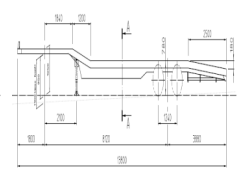

Pesos

GVW **27200**
Tara **6600**
Peso de carga **20600**

Especificaciones

Configuración **2 Assen**
Carrocería longitud **1380**
Carrocería anchura **255**
Carrocería altura **78**
Ancho total **255**
Longitud total **1380**

neumáticos / Suspensión

positie_1e_as **rear**
1e_as_aangedreven
1e_as_gestuurd
remmen_1e_as **drum**
tamaño neumáticos eje 1 **205/65R17.5**
Suspensión del 1er eje **air**
banden_1e_as_links_buiten **100**

banden_1e_as_rechts_buiten	100
banden_1e_as_links_binnen	100
banden_1e_as_rechts_binnen	100
neumáticos eje 1	100
positie_2e_as	rear
2e_as_aangedreven	
2e_as_gestuurd	
remmen_2e_as	drum
tamaño neumáticos eje 2	205/65R17.5
Suspensión 2do eje	air
banden_2e_as_links_buiten	100
banden_2e_as_rechts_buiten	100
banden_2e_as_links_binnen	100
banden_2e_as_rechts_binnen	100
neumáticos eje 2	100