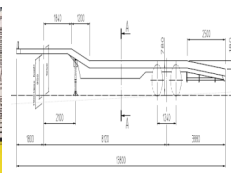

Pesos

GVW **27200**
Tara **6600**
Peso de carga **20600**

Especificaciones

Configuración **2 Assen**
Carrocería longitud **1380**
Carrocería anchura **255**
Carrocería altura **78**
Ancho total **255**
Longitud total **1380**

neumáticos / Suspensión

positie_1e_as **rear**
1e_as_aangedreven
1e_as_gestuurd
remmen_1e_as **drum**
tamaño neumáticos eje 1 **205/65R17.5**
Suspensión del 1er eje **air**
banden_1e_as_links_buiten **100**

banden_1e_as_rechts_buiten	100
banden_1e_as_links_binnen	100
banden_1e_as_rechts_binnen	100
neumáticos eje 1	100
positie_2e_as	rear
2e_as_aangedreven	
2e_as_gestuurd	
remmen_2e_as	drum
tamaño neumáticos eje 2	205/65R17.5
Suspensión 2do eje	air
banden_2e_as_links_buiten	100
banden_2e_as_rechts_buiten	100
banden_2e_as_links_binnen	100
banden_2e_as_rechts_binnen	100
neumáticos eje 2	100