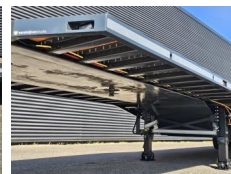

Jumbo

Jumbo DIEPLADER / AUTO- CARAVANTRANSPORT / NIEUW !

€ 46.900 excl.

Año **2026**
Número de referencia **St_6577**

Común

Tipo **DIEPLADER / AUTO-
CARAVANTRANSPORT
/ NIEUW !**
Lugar **Locatie 1**
VIN number **XL9J00000S0006044**
Combustible **Diesel**

Pesos

GVW **27200**
Tara **6600**
Peso de carga **20600**

Especificaciones

Configuración **2 Assen**
Carrocería longitud **1380**
Carrocería anchura **255**
Carrocería altura **78**
Ancho total **255**
Longitud total **1380**

neumáticos / Suspensión

positie_1e_as **rear**
1e_as_aangedreven
1e_as_gestuurd
remmen_1e_as **drum**
tamaño neumáticos eje 1 **205/65R17.5**
Suspensión del 1er eje **air**
banden_1e_as_links_buiten **100**