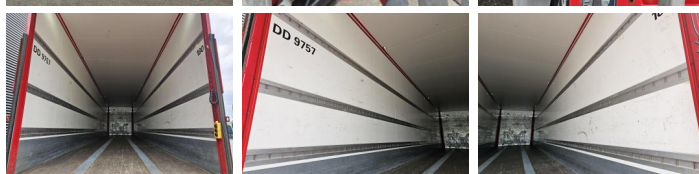

Kel-Berg

Kel-Berg STEERING AXLE / LIFT AXLE / TAIL LIFT

€ 17.500 excl.

Año **2019**
Número de referencia **St_6778**

Común

Tipo **STEERING AXLE / LIFT
AXLE / TAIL LIFT**
Lugar **Locatie 1**
VIN number **SKBS35B23KKE23143**
1ª Matriculación **13-08-2019**
Combustible **Diesel**

Pesos

GVW **35000**
Tara **8680**
Peso de carga **26320**

Especificaciones

Configuración **2 Assen**
Distancia entre ejes **799**
Carrocería longitud **1350**
Carrocería anchura **246**
Carrocería altura **275**
Altura total **400**
Ancho total **255**
Longitud total **1382**

neumáticos / Suspensión

positie_1e_as **rear**
1e_as_aangedreven
1e_as_gestuurd
remmen_1e_as **drum**
tamaño neumáticos eje 1 **265/70R19.5**
Suspensión del 1er eje **air**
banden_1e_as_links_buiten **20**