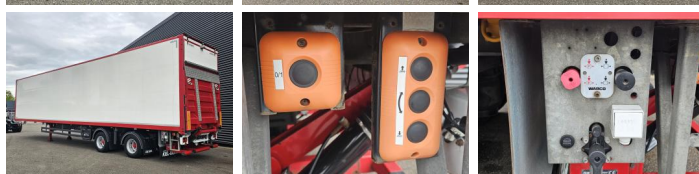

Kel-Berg

Kel-Berg STEERING AXLE / LIFT AXLE / TAIL LIFT

€ 17.500 excl.

Año **2019**
Número de referencia **St_6778**

Común

Tipo **STEERING AXLE / LIFT
AXLE / TAIL LIFT**
Lugar **Locatie 1**
VIN number **SKBS35B23KKE23143**
1ª Matriculación **13-08-2019**
Combustible **Diesel**

Pesos

GVW **35000**
Tara **8680**
Peso de carga **26320**

Especificaciones

Configuración **2 Assen**
Distancia entre ejes **799**
Carrocería longitud **1350**
Carrocería anchura **246**
Carrocería altura **275**
Altura total **400**
Ancho total **255**
Longitud total **1382**

neumáticos / Suspensión

positie_1e_as **rear**
1e_as_aangedreven
1e_as_gestuurd
remmen_1e_as **drum**
tamaño neumáticos eje 1 **265/70R19.5**
Suspensión del 1er eje **air**
banden_1e_as_links_buiten **20**