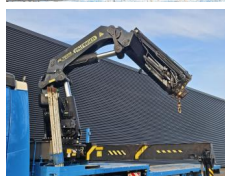

Draco

Draco DSC 339 / PALFINGER PK 72002 CRANE / KРАН

Año **2003**
Número de referencia **St_7142**

Común

Tipo **DSC 339 / PALFINGER
PK 72002 CRANE /
KРАН**
Lugar **Locatie 1**
VIN number **XL9DSC3393D074072**
1ª Matriculación **18-07-2003**
Combustible **NVT**

Pesos

GVW **39000**
Tara **13010**
Peso de carga **25990**

Especificaciones

Configuración **3 Assen**

neumáticos / Suspensión

positie_1e_as **rear**
1e_as_aangedreven
1e_as_gestuurd
remmen_1e_as **drum**
tamaño neumáticos eje 1 **215/75R17.5**
Suspensión del 1er eje **air**
banden_1e_as_links_buiten **40**
banden_1e_as_rechts_buiten **40**
banden_1e_as_links_binnen **40**
banden_1e_as_rechts_binnen **40**
neumáticos eje 1 **40**
positie_2e_as **centre**
2e_as_aangedreven
2e_as_gestuurd
remmen_2e_as **drum**