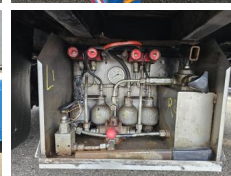

Draco

Draco DSC 339 / PALFINGER PK 72002 CRANE / KРАН

Año **2003**
Número de referencia **St_7142**

Común

Tipo **DSC 339 / PALFINGER
PK 72002 CRANE /
KРАН**
Lugar **Locatie 1**
VIN number **XL9DSC3393D074072**
1ª Matriculación **18-07-2003**
Combustible **NVT**

Pesos

GVW **39000**
Tara **13010**
Peso de carga **25990**

Especificaciones

Configuración **3 Assen**

neumáticos / Suspensión

positie_1e_as **rear**
1e_as_aangedreven
1e_as_gestuurd
remmen_1e_as **drum**
tamaño neumáticos eje 1 **215/75R17.5**
Suspensión del 1er eje **air**
banden_1e_as_links_buiten **40**
banden_1e_as_rechts_buiten **40**
banden_1e_as_links_binnen **40**
banden_1e_as_rechts_binnen **40**
neumáticos eje 1 **40**
positie_2e_as **centre**
2e_as_aangedreven
2e_as_gestuurd
remmen_2e_as **drum**