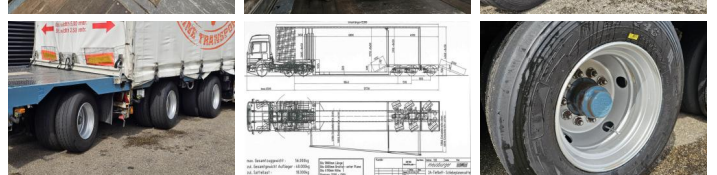

Pesos

GVW **48000**
Tara **16360**
Peso de carga **31640**

Especificaciones

Configuración **3 Assen**
Distancia entre ejes **984**
Altura total **406**
Ancho total **255**
Longitud total **1568**

neumáticos / Suspensión

positie_1e_as **front**
1e_as_aangedreven
1e_as_gestuurd
remmen_1e_as **none**
tamaño neumáticos eje 1

Suspensión del 1er eje	none
banden_1e_as_links_buiten	
banden_1e_as_rechts_buiten	
banden_1e_as_links_binnen	
banden_1e_as_rechts_binnen	
neumáticos eje 1	
positie_2e_as	front
2e_as_aangedreven	
2e_as_gestuurd	
remmen_2e_as	none
tamaño neumáticos eje 2	
Suspensión 2do eje	none
banden_2e_as_links_buiten	
banden_2e_as_rechts_buiten	
banden_2e_as_links_binnen	
banden_2e_as_rechts_binnen	
neumáticos eje 2	
positie_3e_as	front
3e_as_aangedreven	
3e_as_gestuurd	
remmen_3e_as	none
tamaño neumáticos eje 3	
Suspensión 3er eje	none
banden_3e_as_links_buiten	
banden_3e_as_rechts_buiten	
banden_3e_as_links_binnen	
banden_3e_as_rechts_binnen	
neumáticos eje 3	