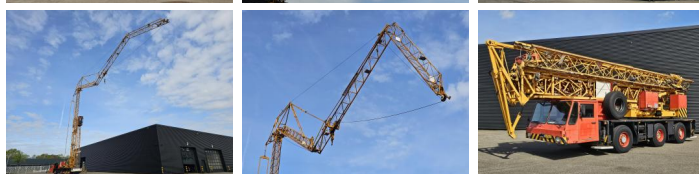

Spierings

Spierings AT3 SK345 / 6X4

€ 42.500 excl.

Année **1991**
Numéro de référence **St_7135**
Kilométrage **57,249**

Courant

Type **AT3 SK345 / 6X4**
Lieu **Locatie 1**
VIN number **AT3003**
1e Mise en Circulation **13-02-1991**
Carburant **Diesel**

Détails

Configuration **6x4**
Moteur **265**
Nombre de cylindres **6**
Empattement **460**
Capacité du cylindre **8270**
Genre de boîte de vitesses **Handgeschakeld**
Vitesses **12**
Hauteur totale **398**
Largeur totale **255**
Longueur totale **1231**

Pneus / suspension

positie_1e_as **front**
1e_as_aangedreven
1e_as_gestuurd
remmen_1e_as **drum**
la taille des pneus essieu 1 **445/65R22.5**
Suspension essieu 1 **hydraulic**
banden_1e_as_links_buiten **50**
banden_1e_as_rechts_buiten **50**
banden_1e_as_links_binnen
banden_1e_as_rechts_binnen
Pneus essieu 1 **50**
positie_2e_as **centre**