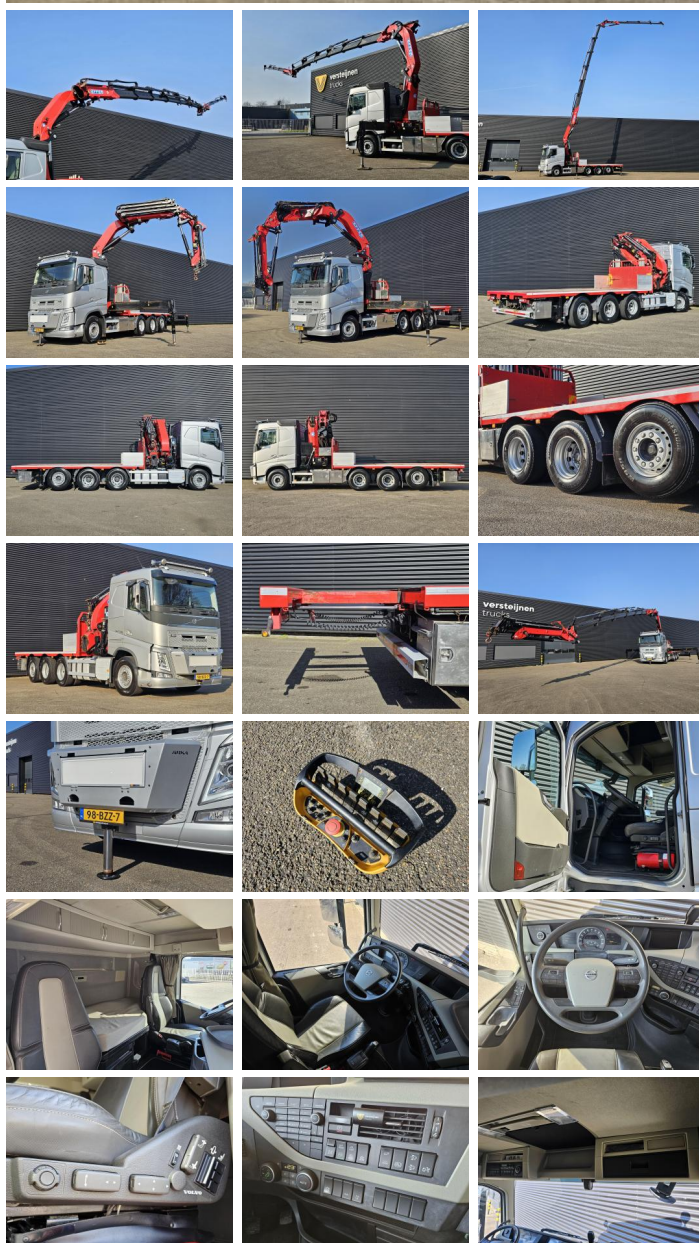

Volvo

Volvo FH540 / EFFER 525S / JIB 4S-HD / 8x4/4

Année **2018**
Numéro de référence **St_6707**
Kilométrage **178,227**

Courant

Type **FH540 / EFFER 525S /
JIB 4S-HD / 8x4/4**
Lieu **Locatie 1**
VIN number **YV2RT60G1JA828476**
1e Mise en Circulation **18-12-2018**
Carburant **Diesel**

Poids

GVW **42000**
Poids net **21255**
Capacité de transport **20745**

Détails

Configuration **8x4**
Norme Euro **6**
Moteur **540**
Nombre de cylindres **6**
Capacité du cylindre **12777**
Genre de boîte de vitesses **Automaat**
carrosserie longueur **612**
carrosserie largeur **253**
carrosserie hauteur **115**

Pneus / suspension

positie_1e_as **front**
1e_as_aangedreven
1e_as_gestuurd
remmen_1e_as **disk**
la taille des pneus essieu 1 **385/65R22.5**
Suspension essieu 1 **air**
banden_1e_as_links_buiten **70**

Grue

Marque de la grue **Effer**

Options

Differentieelslot

Cabine

Automatische
versnellingsbak
Airconditioning
Sperdifferentieel
Actieve rijstrookassistent
Navigatiesysteem
Cruise Control
Essieu relevable
Lederen interieur
Gereedschapskist
Dodehoekspiegels
Centrale deurvergrendeling
afstandbediend
Bijrijdersstoel
Antiblokkeersysteem
Stuurbekrachtiging
Adblue systeem
Slaapcabine
Achteruitrijcamera
Luchtvering
Régulateur de vitesse
adaptatif
Inklapbare buitenspiegels
Elektrisch bedienbare
ramen
Visière
Exhaust brake
Radio
Trailer coupling
Webasto
PTO
Seat heating
Réfrigérateur