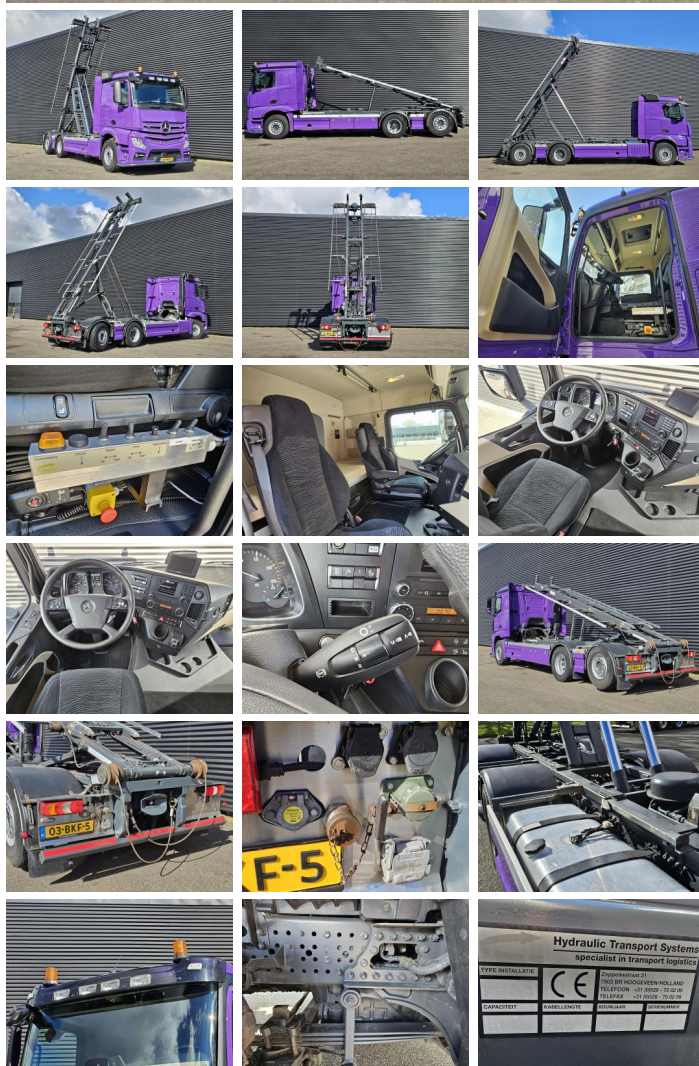

Largeur totale **255**

Longueur totale **931**

Pneus / suspension

positie_1e_as **front**

1e_as_aangedreven

1e_as_gestuurd	
remmen_1e_as	disk
la taille des pneus essieu 1	385/65R22.5
Suspension essieu 1	leaf_spring
banden_1e_as_links_buiten	50
banden_1e_as_rechts_buiten	50
banden_1e_as_links_binnen	
banden_1e_as_rechts_binnen	
Pneus essieu 1	50
positie_2e_as	rear
2e_as_aangedreven	
2e_as_gestuurd	
remmen_2e_as	disk
la taille des pneus essieu 2	315/70R22.5
Suspension essieu 2	air
banden_2e_as_links_buiten	75
banden_2e_as_rechts_buiten	75
banden_2e_as_links_binnen	75
banden_2e_as_rechts_binnen	75
Pneus essieu 2	75
positie_3e_as	rear
3e_as_aangedreven	
3e_as_gestuurd	
remmen_3e_as	disk
la taille des pneus essieu 3	385/65R22.5
Suspension essieu 3	air
banden_3e_as_links_buiten	60
banden_3e_as_rechts_buiten	60
banden_3e_as_links_binnen	
banden_3e_as_rechts_binnen	
Pneus essieu 3	60