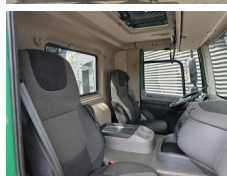

Tatra

Tatra 6X6 / T158/II / 2 SIDE TIPPER - HMF Z CRANE

€ 114.900 excl.

Année **2018**
Numéro de référence **St_6927**
Kilométrage **302,643**

Courant

Type **6X6 / T158/II / 2 SIDE
TIPPER - HMF Z CRANE**
Lieu **Locatie 1**
VIN number **TNU8P6R33HK001592**
1e Mise en Circulation **21-11-2018**
Carburant **Diesel**

Poids

GVW **31500**
Poids net **11020**
Capacité de transport **20480**

Détails

Configuration **6x6**
Norme Euro **6**
Moteur **460**
Nombre de cylindres **6**
Capacité du cylindre **12902**
Genre de boîte de vitesses **Automaat**
carrosserie longueur **560**
carrosserie largeur **239**
carrosserie hauteur **105**
Largeur totale **255**
Longueur totale **890**

Pneus / suspension

positie_1e_as **front**
1e_as_aangedreven
1e_as_gestuurd

versteijnen
trucks