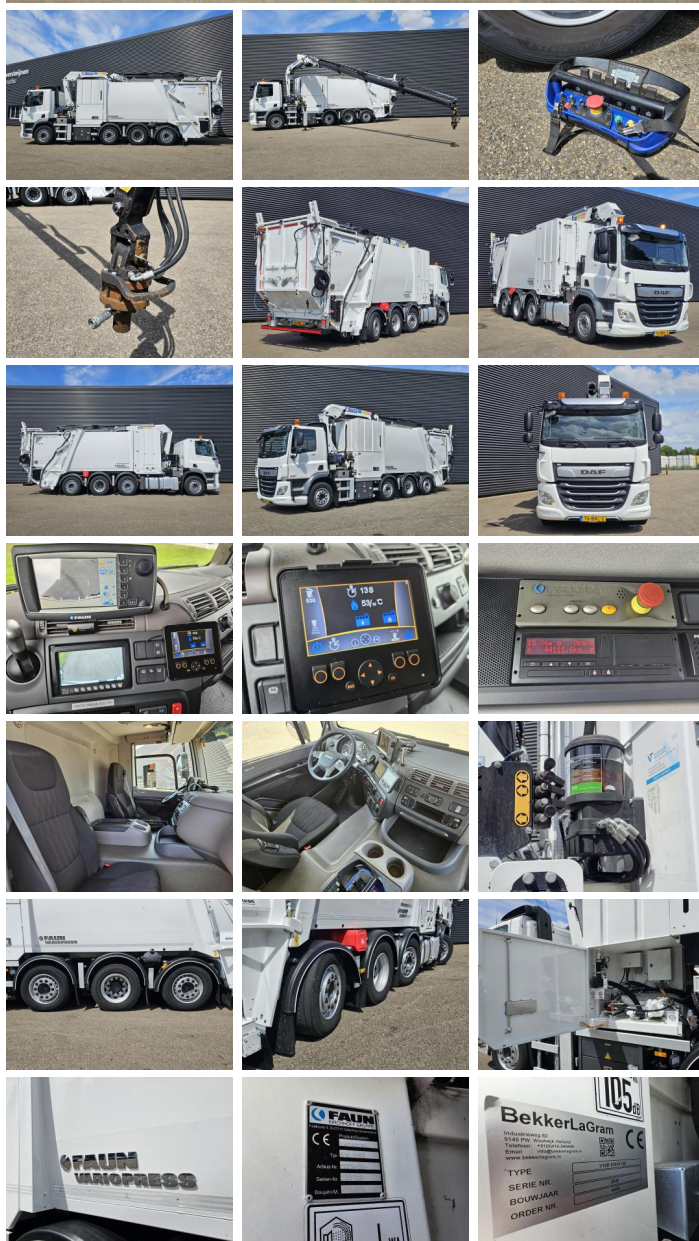

DAF

DAF CF 410 8X2/6 FAUN / BEKKER LAGRAM 16m3 / WAS INSTALLATIE

Année **2021**
Numéro de référence **St_6933**
Kilométrage **44,110**

Courant

Type **CF 410 8X2/6 FAUN /
BEKKER LAGRAM
16m3 / WAS
INSTALLATIE**
Lieu **Locatie 1**
VIN number **ALRAKM4100G317165**
1e Mise en Circulation **01-04-2021**
Carburant **Diesel**

Poids

GVW **36000**
Poids net **23796**
Capacité de transport **12204**

Détails

Configuration **8x2**
Norme Euro **6**
Moteur **410**
Empattement **610**
Nombre de cylindres **6**
Capacité du cylindre **10837**
Genre de boîte de vitesses **Automaat**
Hauteur totale **400**
Largeur totale **255**
Longueur totale **1045**

Pneus / suspension

positie_1e_as **front**
1e_as_aangedreven
1e_as_gestuurd